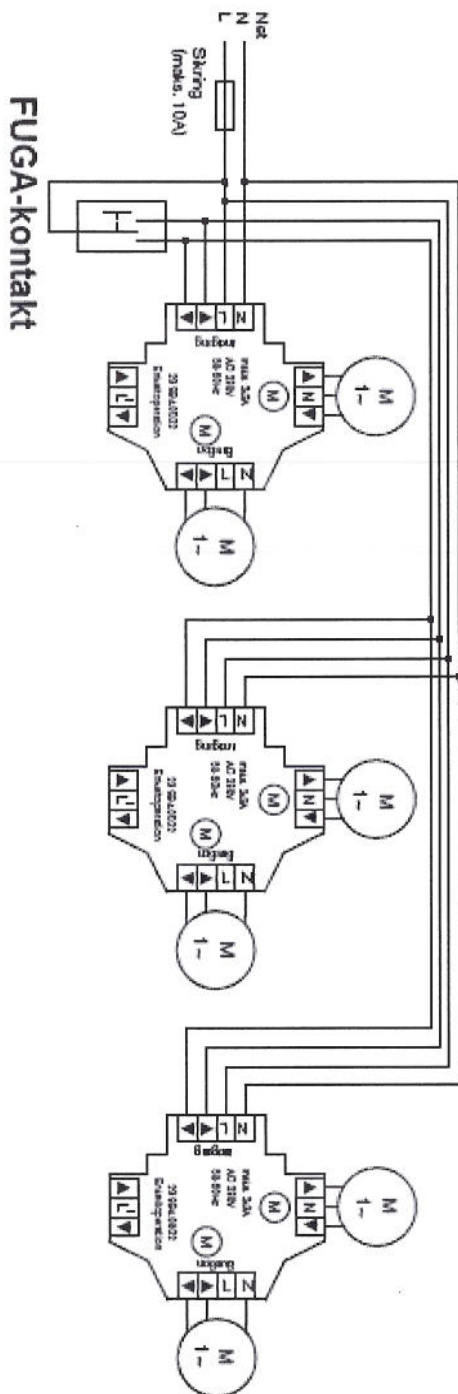

elero Danmark, Holmbladsvej 4-6, DK-8600 Silkeborg

Princip-diagram for tilslutning af 3 motorer vha. relæbøxe.

Princip-diagram for tilslutning af 6 motorer vha. af relæbøxe.

**Bemærk: Fuga-kontakten skal være m. gensidig spærring!!!
Der må kobles MAX 10 motorer på hver sikringsgruppe!!!
Se iøvrigt vedlagte manual!!!**