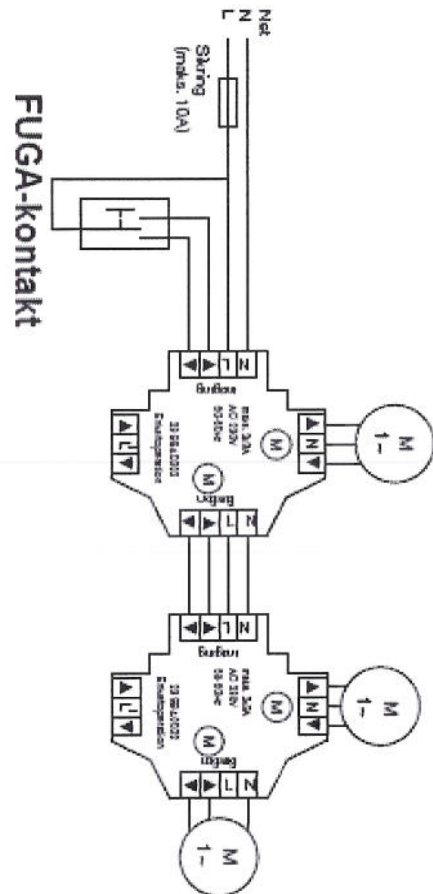

elero Danmark, Holmbladsvej 4-6, DK-8600 Silkeborg

Princip-diagram for tilslutning af 3 motorer vha. relæbøxe.

Princip-diagram for tilslutning af 6 motorer vha. af relæbøxe.

**Bemærk: Fuga-kontakten skal være m. gensidig spærring!!!
Der må kobles MAX 10 motorer på hver sikringsgruppe!!!
Se iøvrigt vedlagte manual!!!**