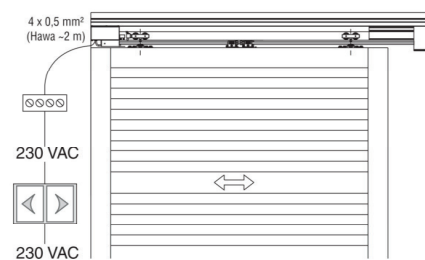

El-tilslutning