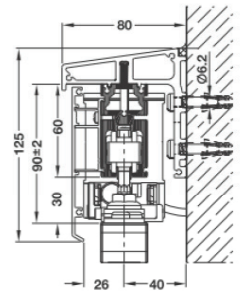

Montage væg