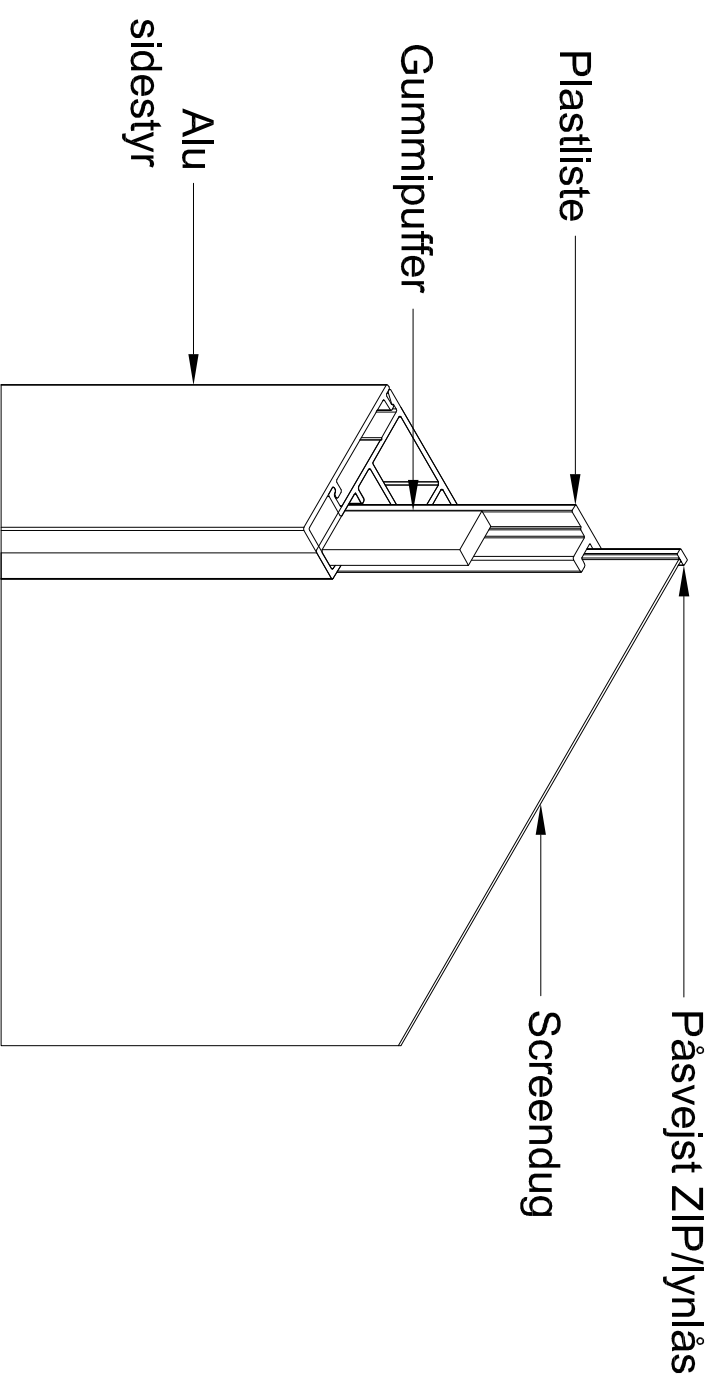

# Sidestyr

EMNE: ZIP screen sidestyr 2100

DATO: 11/01-2021

TEGN. NR.: 41.305

Alux A/S - Holmbladsvej 4-6 - 8600 Silkeborg

Tlf. +45 70 26 21 40 - [www.alux.dk](http://www.alux.dk)

Denne ALUX tegning er beskyttet af Lov om ophavsret og må ikke videregives til tredjemand uden forudgående aftale.

EMNE: ZIP SCREEN PRINCIP

DATO: 16/11-2018

TEGN. NR.: 41.401

Alux A/S - Holmbladsvej 4-6 - 8600 Silkeborg

Tlf. +45 70 26 21 40 - [www.alux.dk](http://www.alux.dk)

EMNE: ZIP SCREEN VINDKLASSE

DATO: 03/01-2019