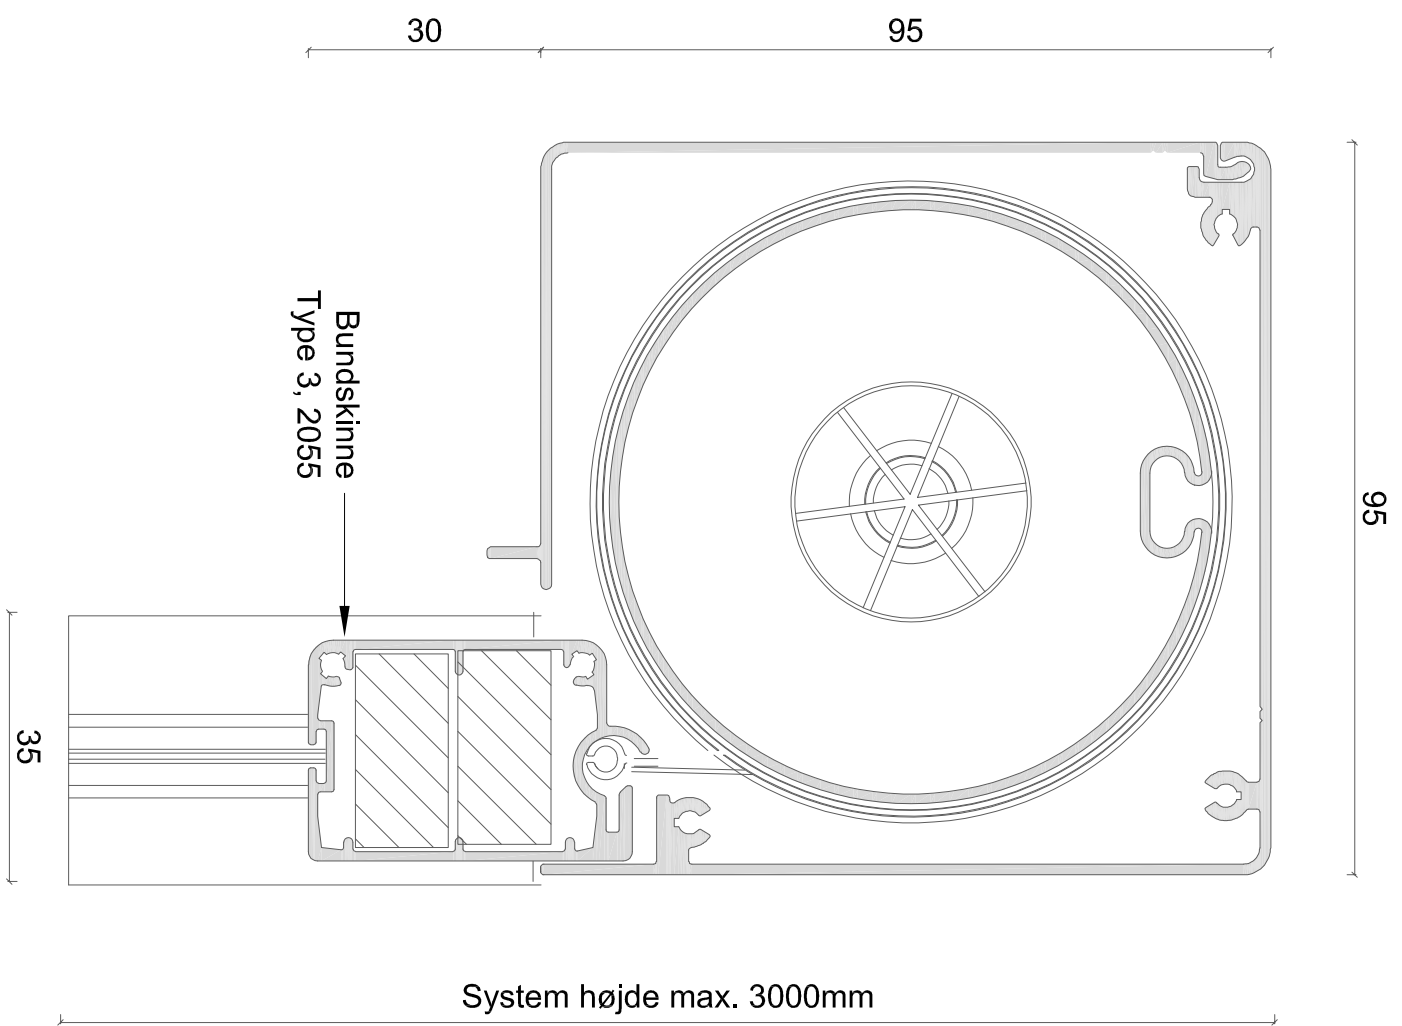

Sidestyk

EMNE: ZIP screen 95mm firkant kassette

DATO: 16/11-2018

TEGN. NR.: 41.002

Alux A/S - Holmbladsvej 4-6 - 8600 Silkeborg

Tlf. +45 70 26 21 40 - www.alux.dk