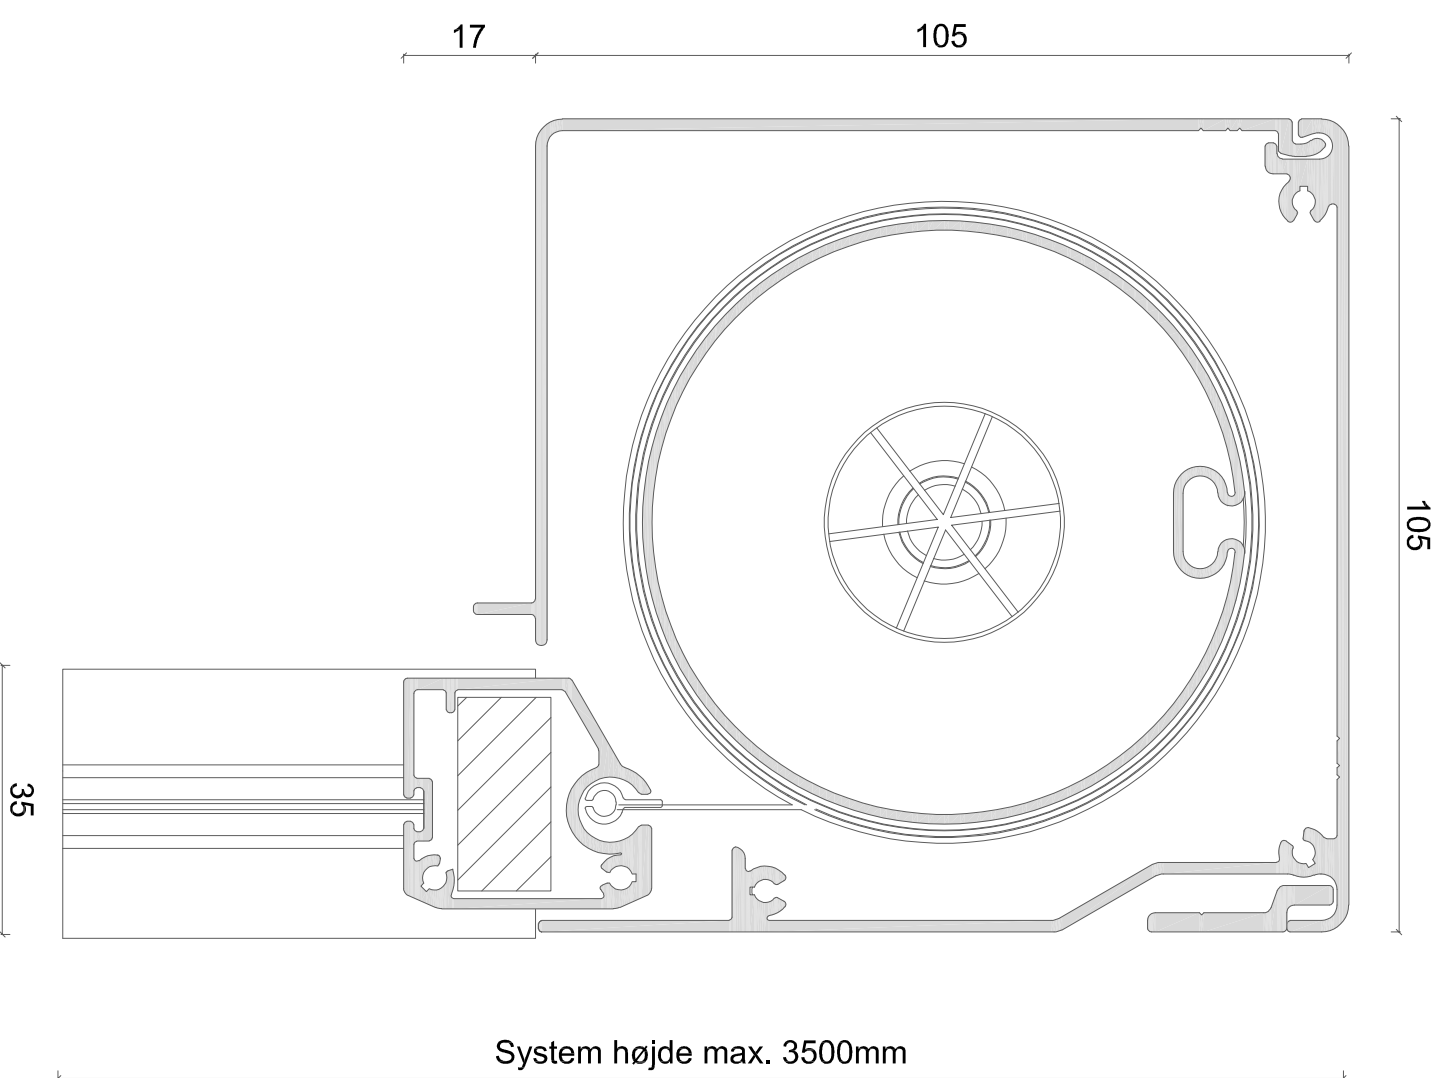

## Sidestyk

EMNE: ZIP screen 95mm firkant kassette

DATO: 16/11-2018

TEGN. NR.: 41.002

Alux A/S - Holmbladsvej 4-6 - 8600 Silkeborg

Tlf. +45 70 26 21 40 - [www.alux.dk](http://www.alux.dk)