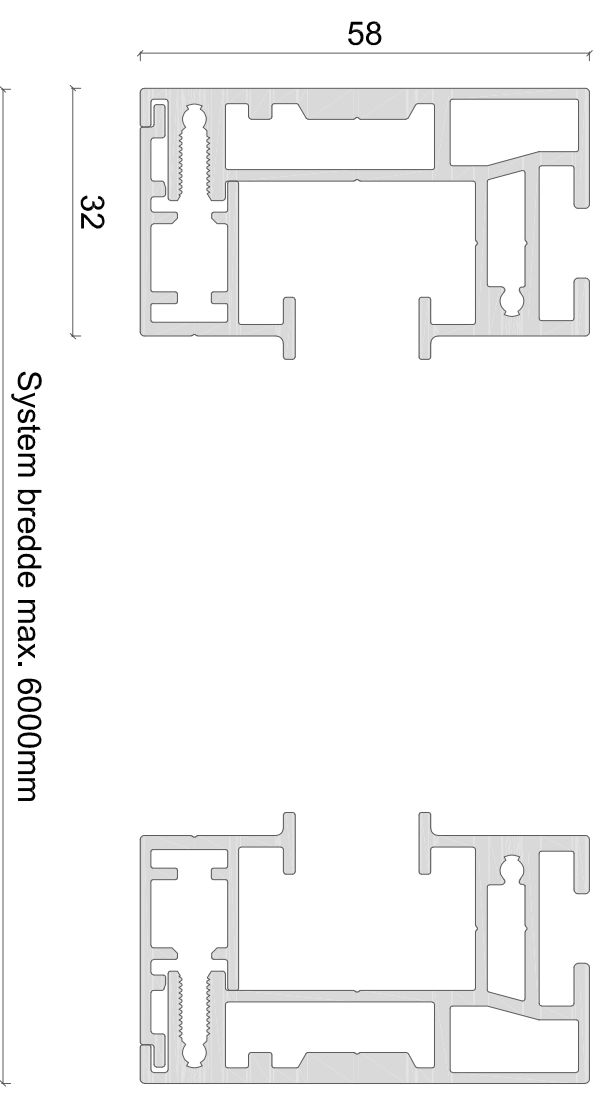

Sidestyk

SQ150 max. 18 kvm.

EMNE: ZIP screen 15mm firkant kassette

DATO: 16/11-2018

TEGN. NR.: 41.007

Alux A/S - Holmbladsvej 4-6 - 8600 Silkeborg
Tlf. +45 70 26 21 40 - www.alux.dk

ALUX
Sun & Safe Systems

Denne ALUX tegning er beskyttet af Lov om ophavsret og må ikke videregives til tredjemand uden forudgående aftale.