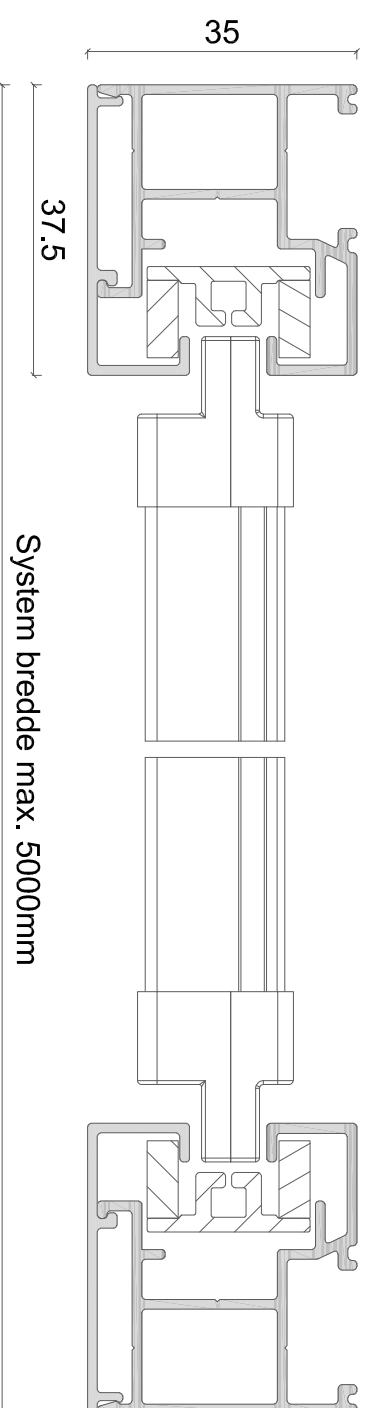

## Sidestyrt

EMNE: ZIP screen 105mm firkant kassette

DATO: 16/11-2018

TEGN. NR.: 41.003

Alux A/S - Holmbladsvej 4-6 - 8600 Silkeborg  
Tlf. +45 70 26 21 40 - [www.alux.dk](http://www.alux.dk)

Denne ALUX tegning er beskyttet af Lov om ophavsret og må ikke videregives til tredjemand uden forudgående aftale.

## Sidestyk

EMNE: ZIP screen 125mm firkant kassette

DATO: 16/11-2018

TEGN. NR.: 41.004

Alux A/S - Holmbladsvej 4-6 - 8600 Silkeborg  
Tlf. +45 70 26 21 40 - [www.alux.dk](http://www.alux.dk)

Denne ALUX tegning er beskyttet af Lov om ophavsret og må ikke videregives til tredjemand uden forudgående aftale.

## Sidestyk

EMNE: ZIP screen 125mm indbygget kassette

DATO: 16/11-2018

TEGN. NR.: 41.005

Alux A/S - Holmbladsvej 4-6 - 8600 Silkeborg

Tlf. +45 70 26 21 40 - [www.alux.dk](http://www.alux.dk)

Denne ALUX tegning er beskyttet af Lov om ophavsret og må ikke videregives til tredjemand uden forudgående aftale.