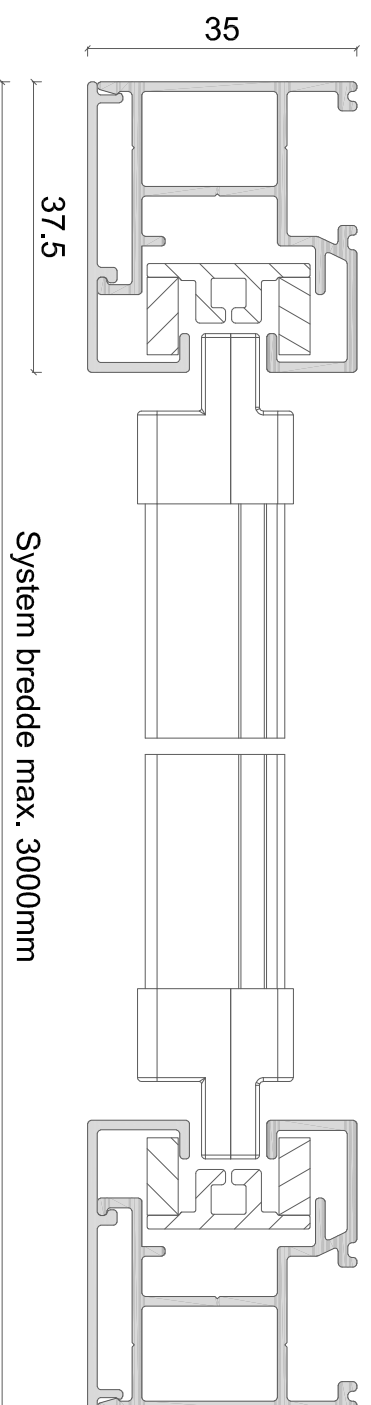

Sidestyk

EMNE: ZIP screen 95mm firkant kassette

DATO: 16/11-2018

TEGN. NR.: 41.002

Alux A/S - Holmbladsvej 4-6 - 8600 Silkeborg

Tlf. +45 70 26 21 40 - www.alux.dk