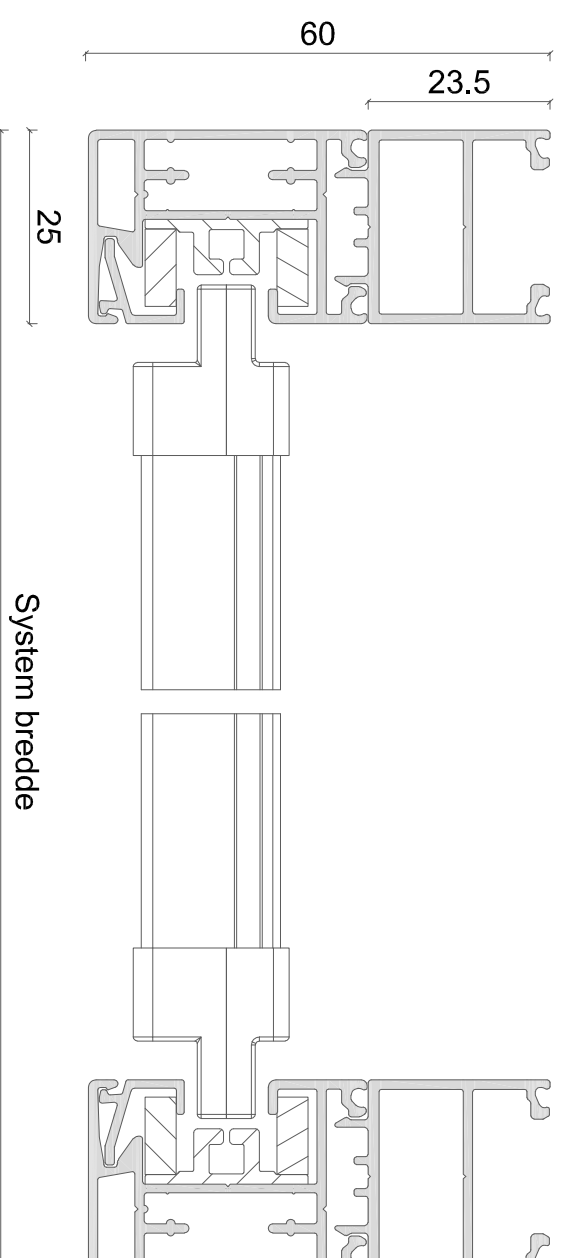

## Sidestyр

EMNE: ZIP screen standard sidestyр

DATO: 16/11-2018

TEGN. NR.: 41.301

Alux A/S - Holmbladsvej 4-6 - 8600 Silkeborg

Tlf. +45 70 26 21 40 - [www.alux.dk](http://www.alux.dk)

Denne ALUX tegning er beskyttet af Lov om ophavsret og må ikke videregives til tredjemand uden forudgående aftale.

Sidestyk 25mm  
standard

Tillægsprofil 2148

Tillægsprofil 2210

System bredde

System bredde

EMNE: ZIP screen 25mm sidestyk

DATO: 09/06-2020

TEGN. NR.: 41.302