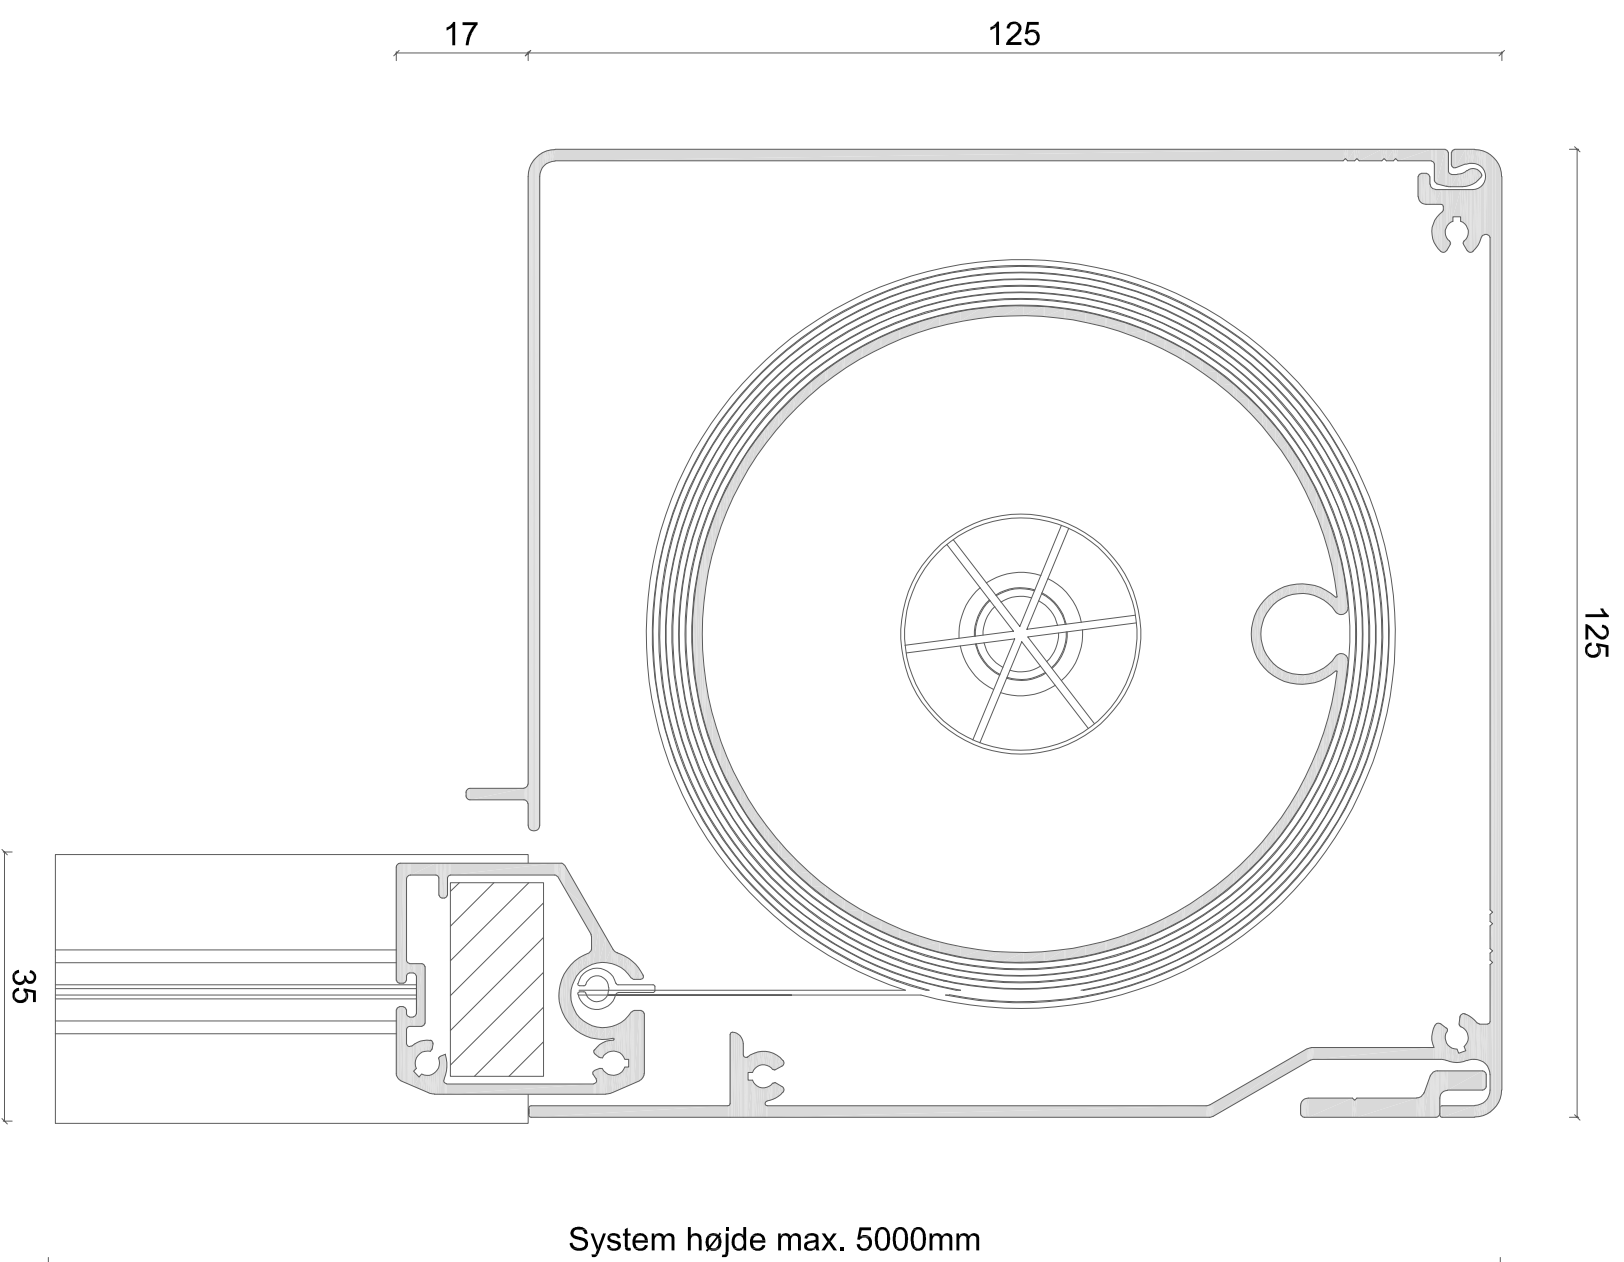

## Sidestyrt

EMNE: ZIP screen 105mm firkant kassette

DATO: 16/11-2018

TEGN. NR.: 41.003

Alux A/S - Holmbladsvej 4-6 - 8600 Silkeborg  
Tlf. +45 70 26 21 40 - [www.alux.dk](http://www.alux.dk)

Denne ALUX tegning er beskyttet af Lov om ophavsret og må ikke videregives til tredjemand uden forudgående aftale.