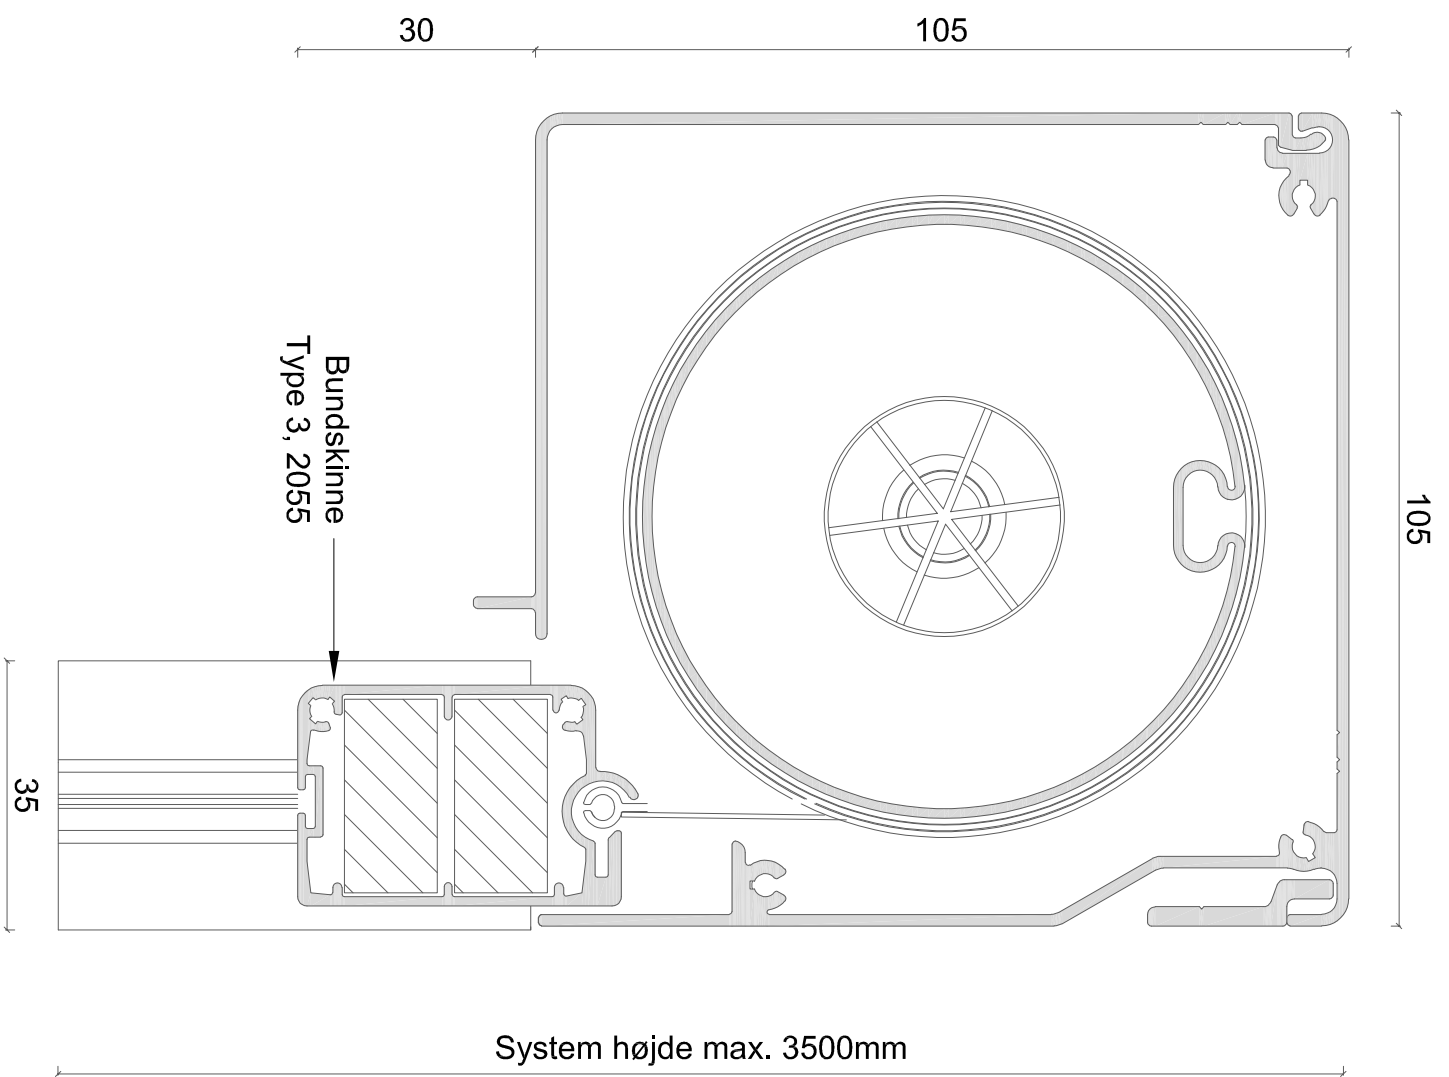

## Sidestyk

EMNE: ZIP screen 95mm firkant kassette

DATO: 16/11-2018

TEGN. NR.: 41.002

Alux A/S - Holmbladsvej 4-6 - 8600 Silkeborg

Tlf. +45 70 26 21 40 - [www.alux.dk](http://www.alux.dk)