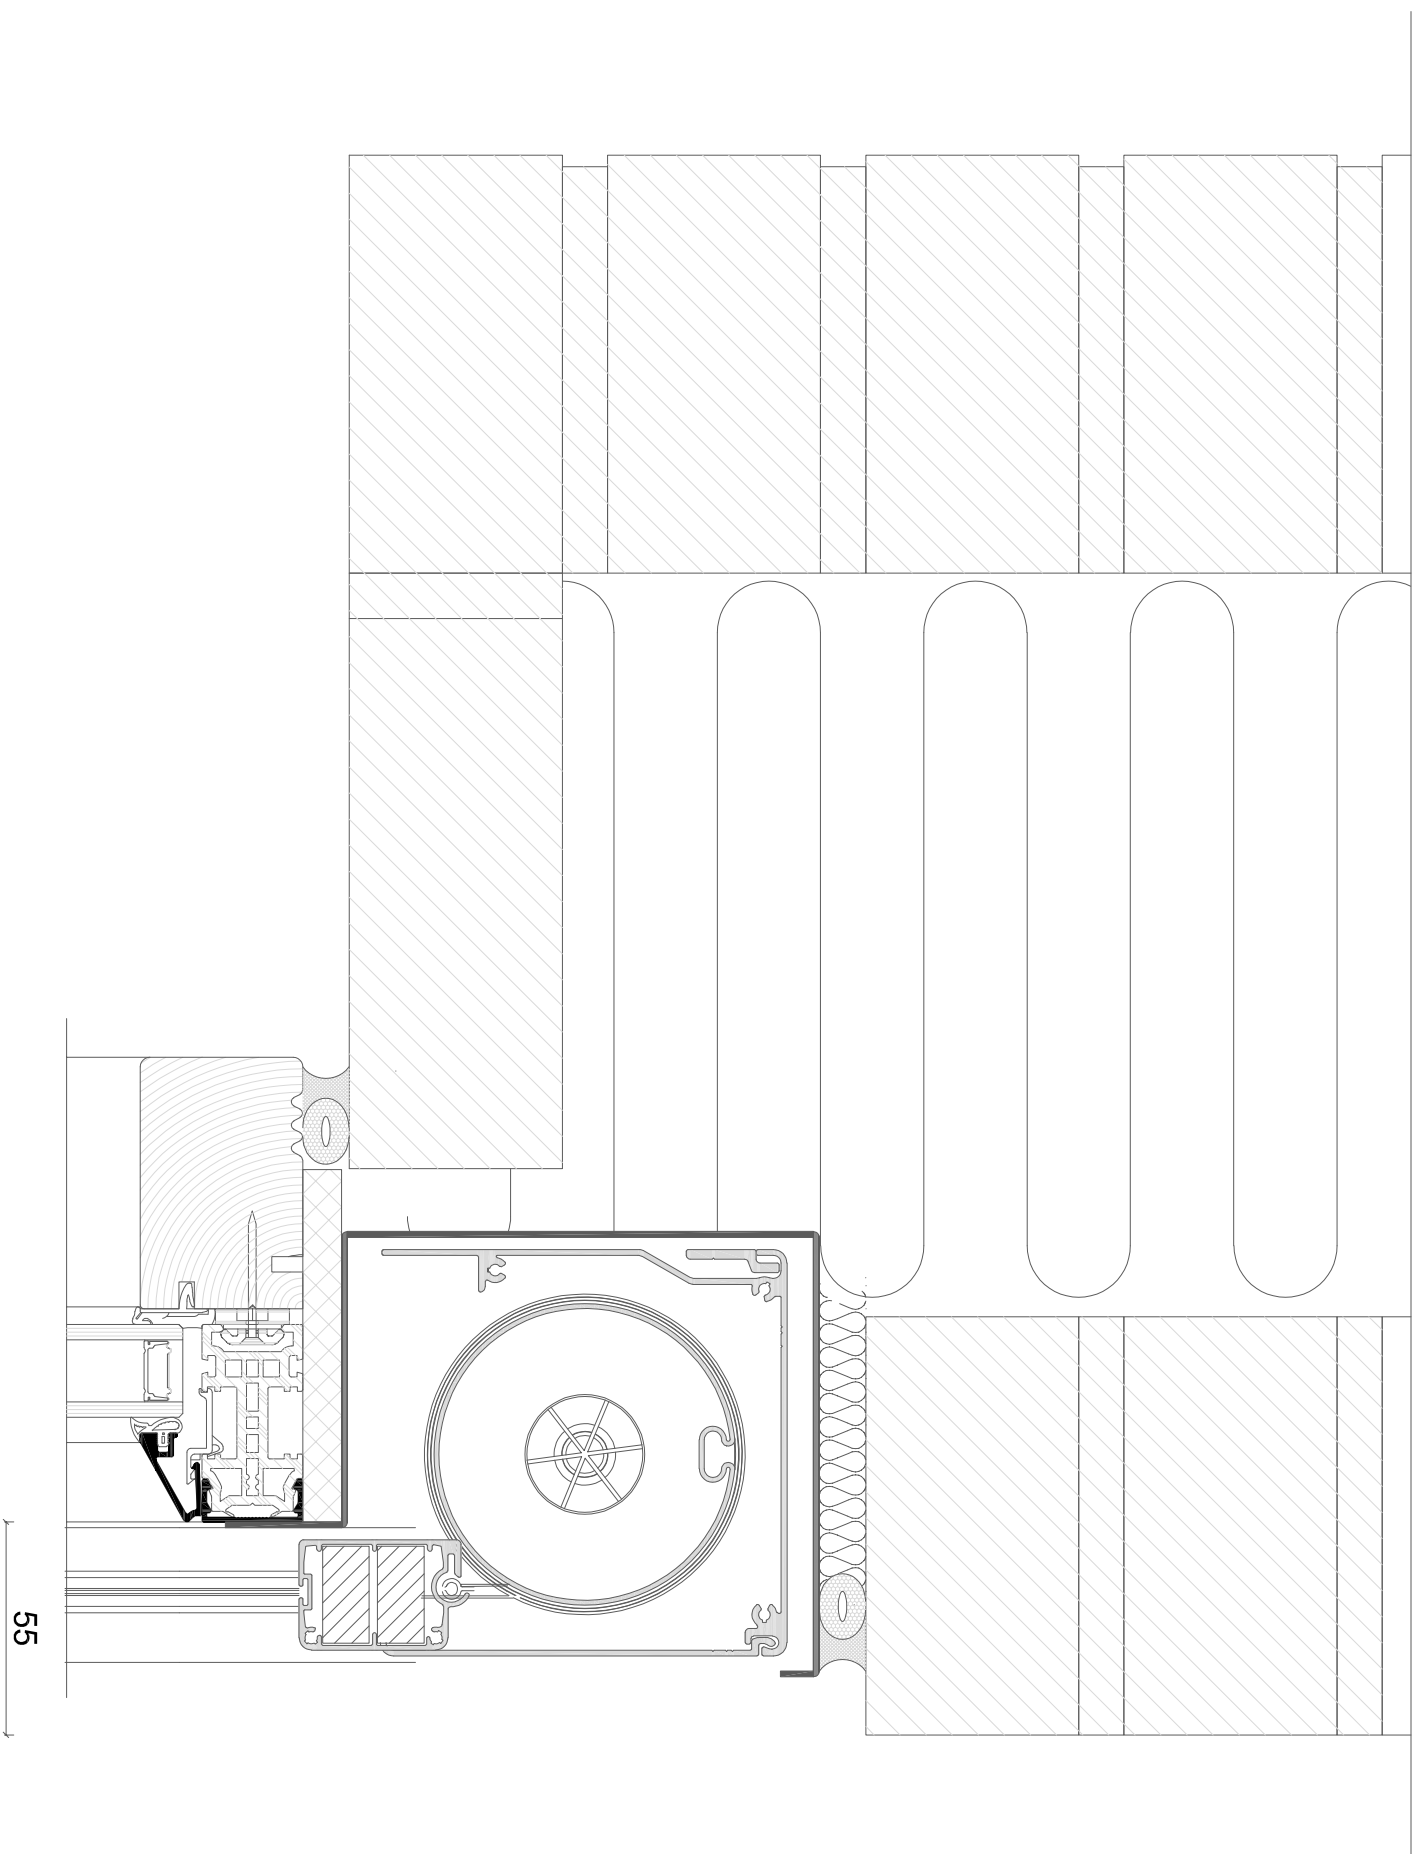

DATO: 04/01-2019

TEGN. NR.: 41.602

Alux A/S - Holmbladsvej 4-6 - 8600 Silkeborg  
Tlf. +45 70 26 21 40 - [www.alux.dk](http://www.alux.dk)

**ALUX**  
Sun & Safe Systems

Denne ALUX tegning er beskyttet af Lov om ophavsret og må ikke videregives til tredjemand uden forudgående aftale.