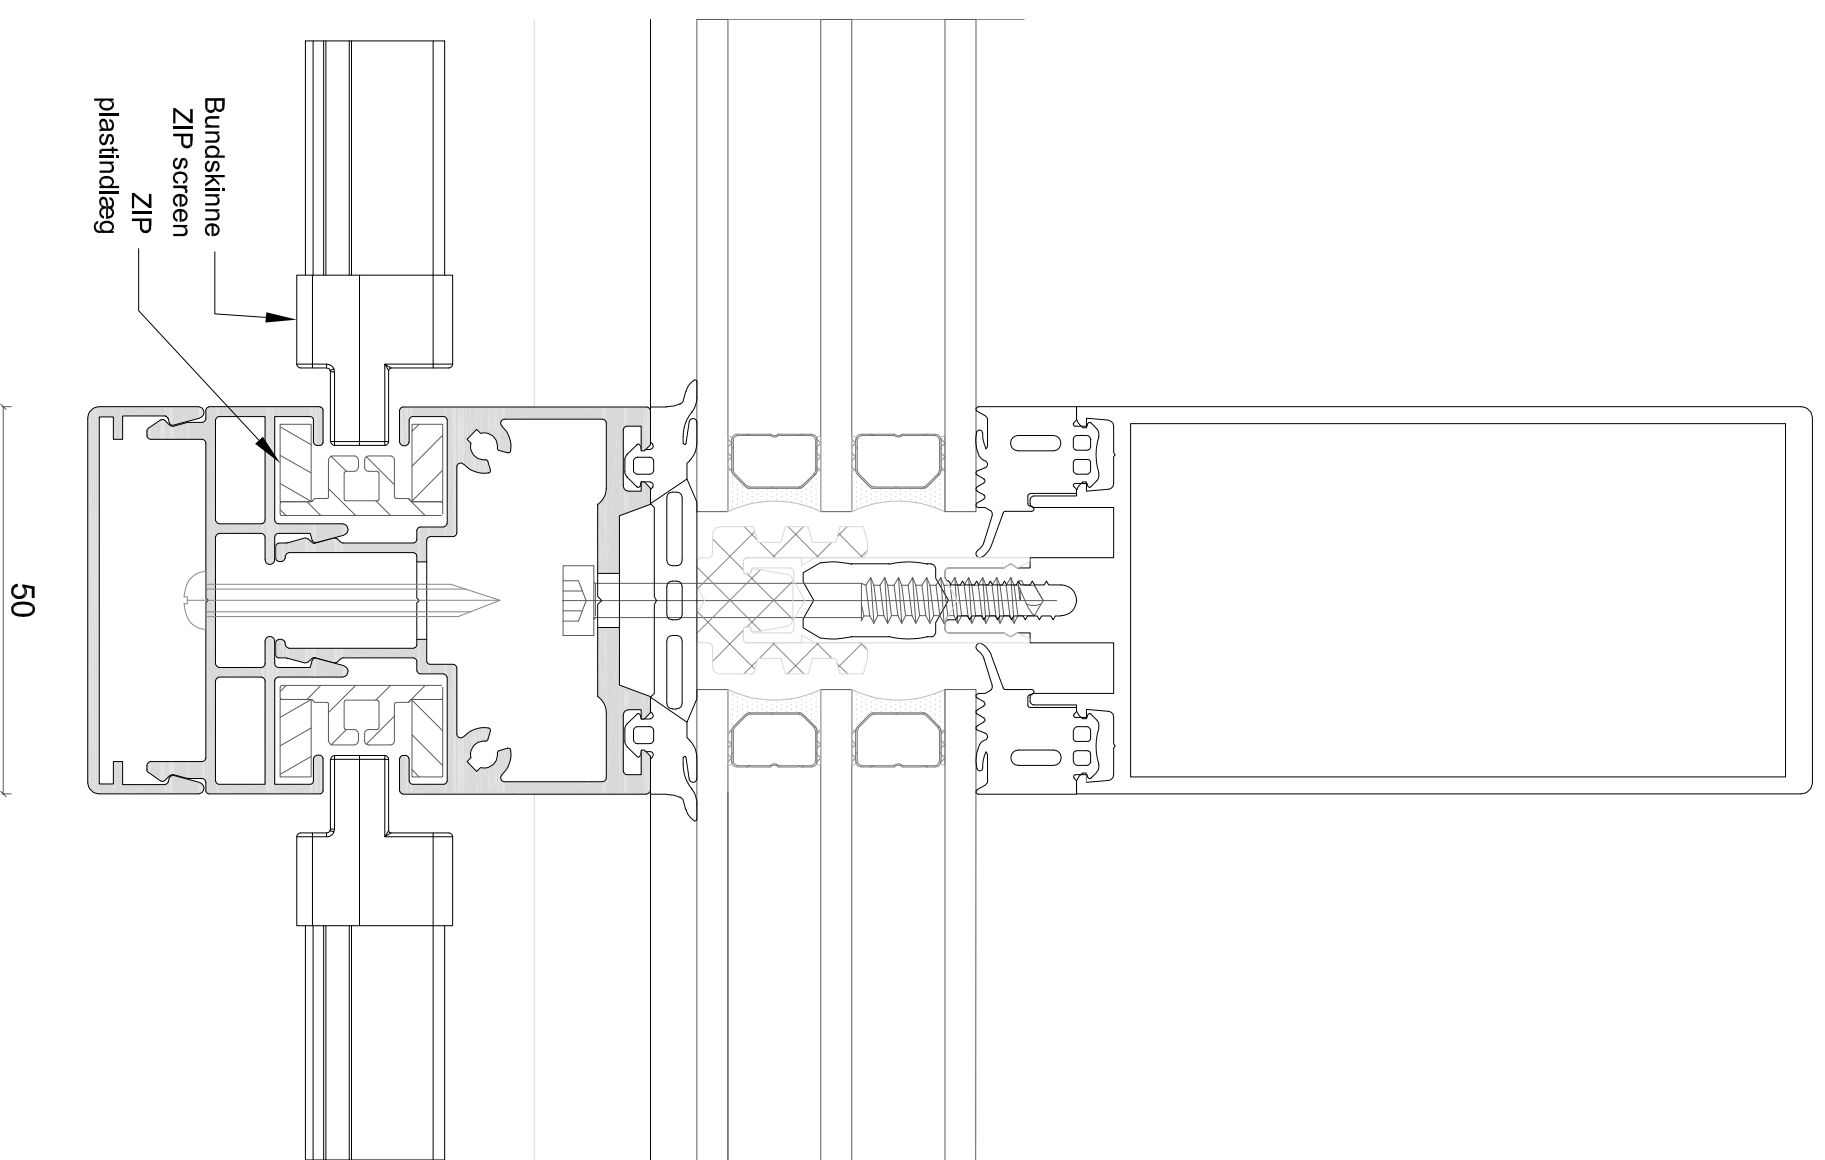

EMNE: ZIP screen integreret sidestyk type A

DATO: 16/11-2018

TEGN. NR.: 41.303

Alux A/S - Holmbladsvej 4-6 - 8600 Silkeborg

Tlf. +45 70 26 21 40 - www.alux.dk

Denne ALUX tegning er beskyttet af Lov om ophavsret og må ikke videregives til tredjemand uden forudgående aftale.