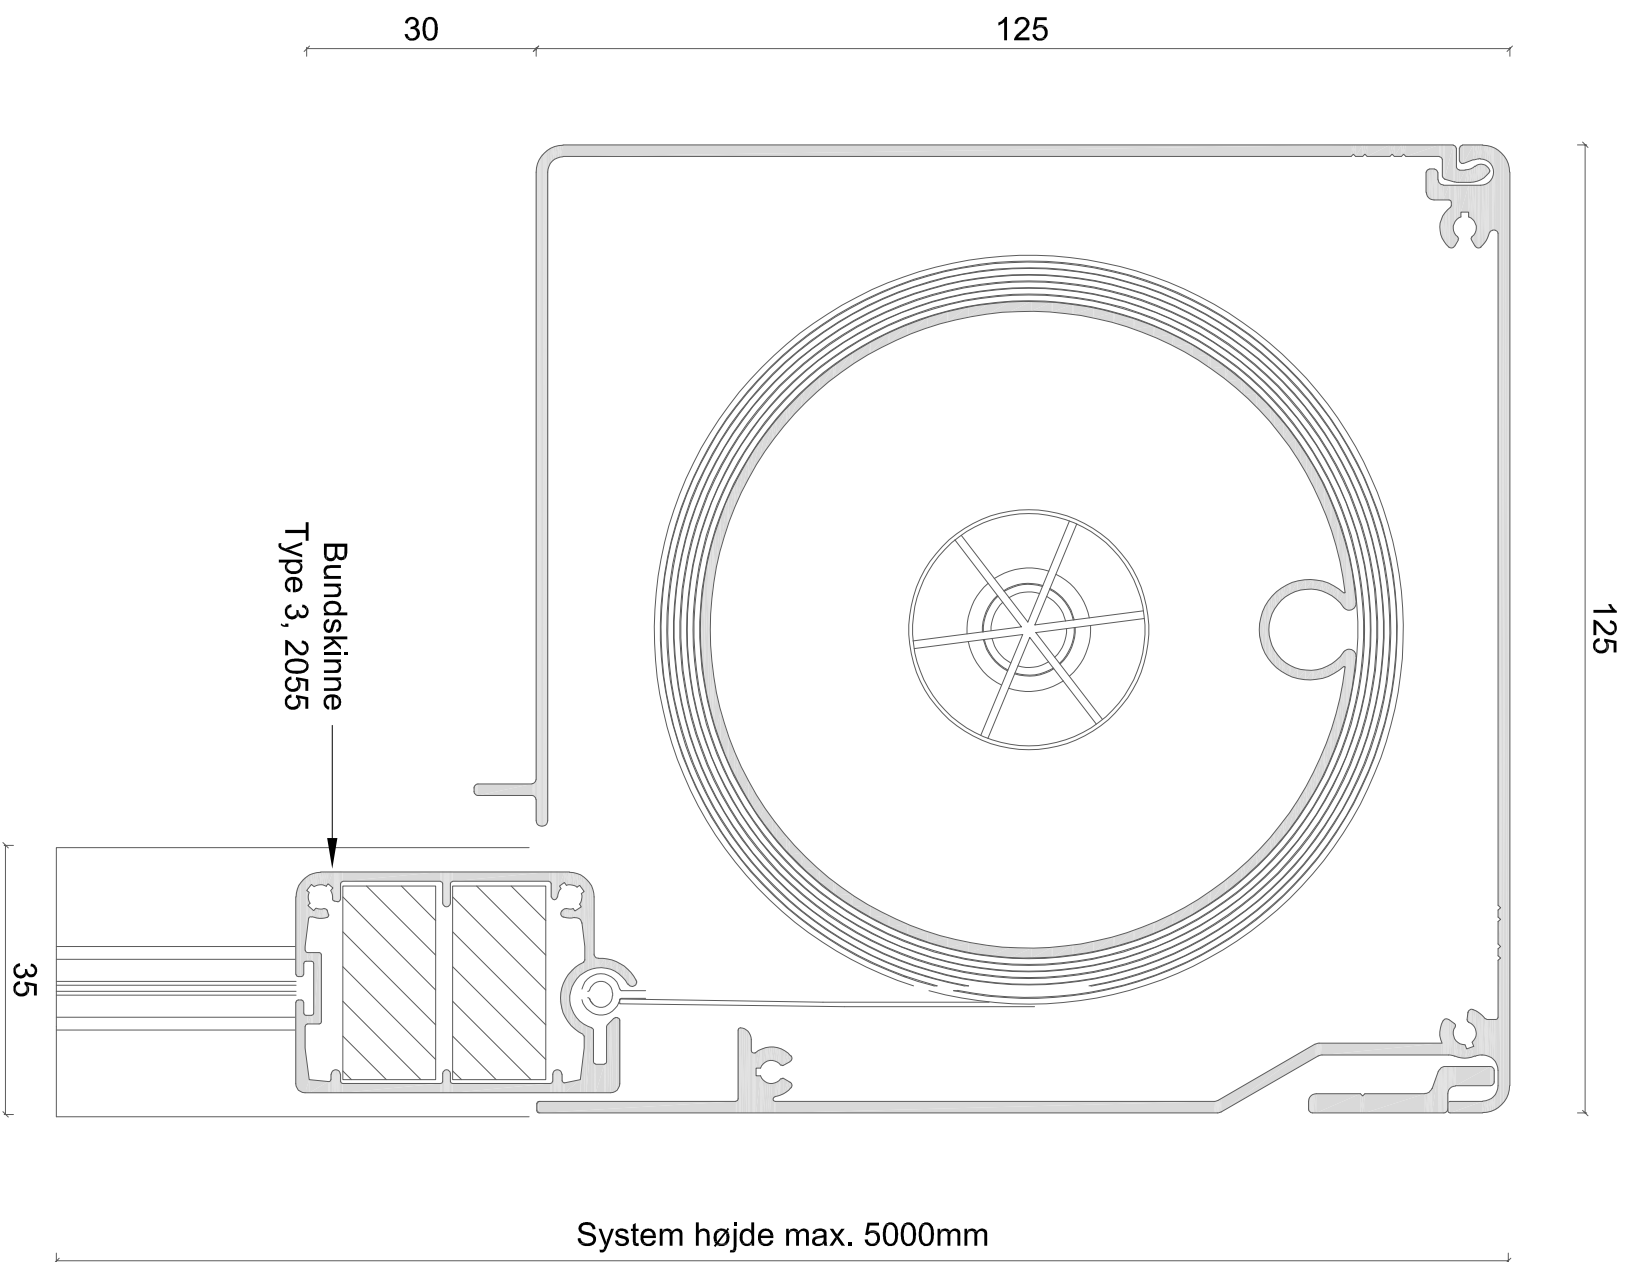

## Sidestyrt

EMNE: ZIP screen 105mm firkant kassette

DATO: 16/11-2018

TEGN. NR.: 41.003

Alux A/S - Holmbladsvej 4-6 - 8600 Silkeborg  
Tlf. +45 70 26 21 40 - [www.alux.dk](http://www.alux.dk)

Denne ALUX tegning er beskyttet af Lov om ophavsret og må ikke videregives til tredjemand uden forudgående aftale.