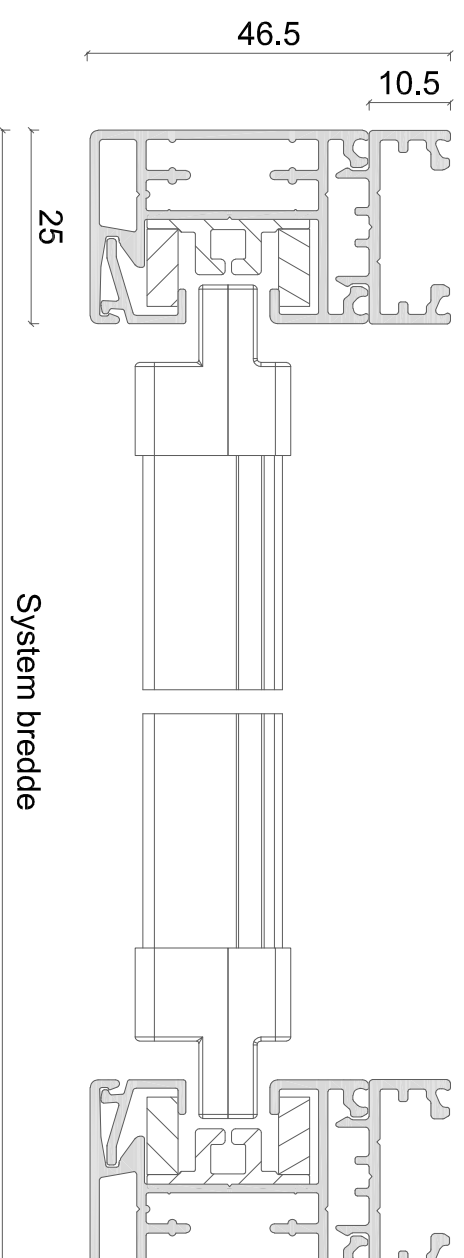

## Sidestyр

EMNE: ZIP screen standard sidestyр

DATO: 16/11-2018

TEGN. NR.: 41.301

Alux A/S - Holmbladsvej 4-6 - 8600 Silkeborg

Tlf. +45 70 26 21 40 - [www.alux.dk](http://www.alux.dk)

Denne ALUX tegning er beskyttet af Lov om ophavsret og må ikke videregives til tredjemand uden forudgående aftale.

Sidestyk 25mm  
standard

Tillægsprofil 2148

Tillægsprofil 2210

System bredde

System bredde

EMNE: ZIP screen 25mm sidestyk

DATO: 09/06-2020

TEGN. NR.: 41.302