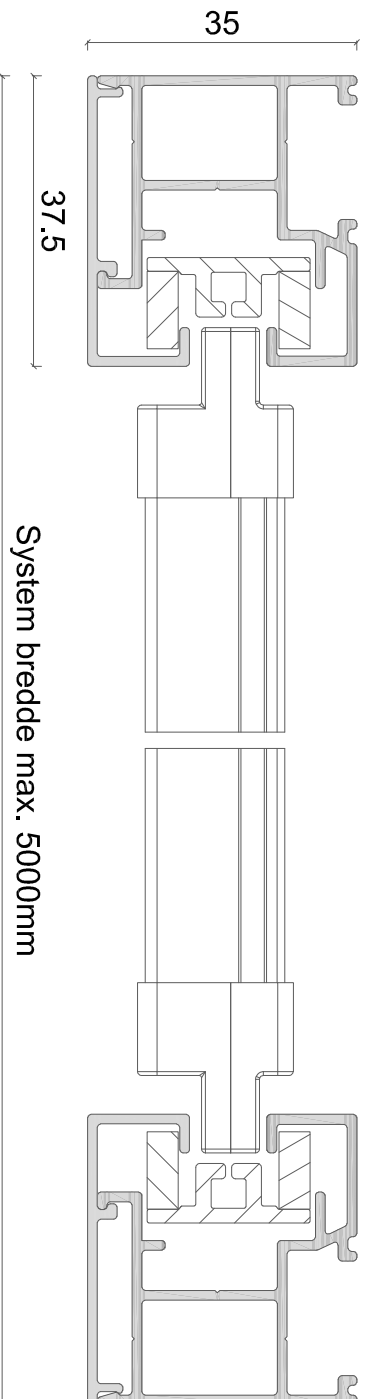

## Sidestyrt

EMNE: ZIP screen 105mm firkant kassette

DATO: 16/11-2018

TEGN. NR.: 41.003

Alux A/S - Holmbladsvej 4-6 - 8600 Silkeborg  
Tlf. +45 70 26 21 40 - [www.alux.dk](http://www.alux.dk)

Denne ALUX tegning er beskyttet af Lov om ophavsret og må ikke videregives til tredjemand uden forudgående aftale.

## Sidestyk

EMNE: ZIP screen 125mm firkant kassette

DATO: 16/11-2018

TEGN. NR.: 41.004

Alux A/S - Holmbladsvej 4-6 - 8600 Silkeborg  
Tlf. +45 70 26 21 40 - [www.alux.dk](http://www.alux.dk)

Denne ALUX tegning er beskyttet af Lov om ophavsret og må ikke videregives til tredjemand uden forudgående aftale.