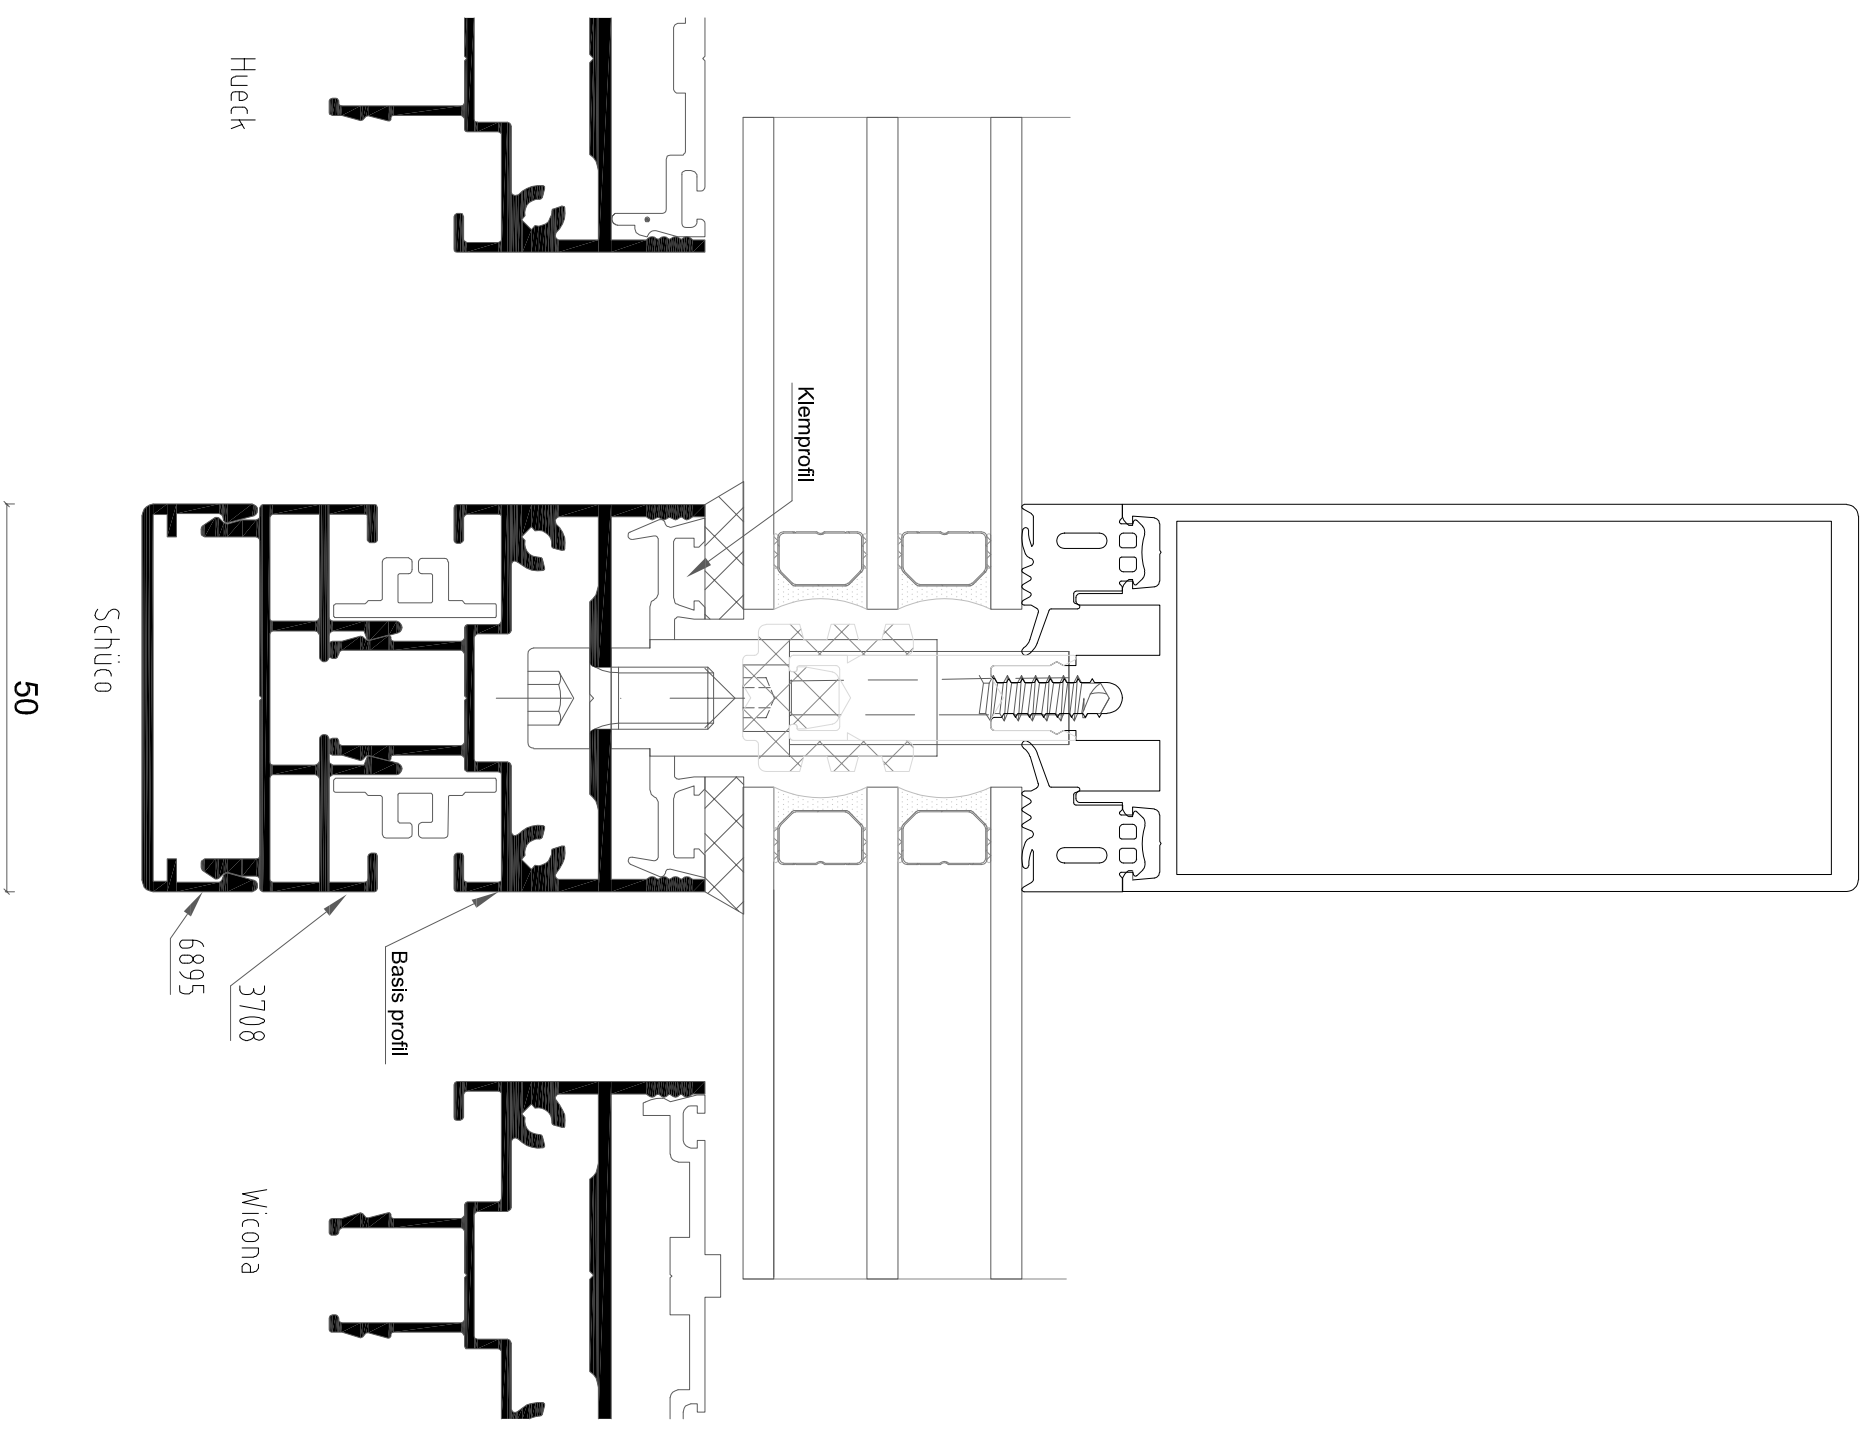

EMNE: ZIP screen integreret sidestyr type B

DATO: 16/11-2018

TEGN. NR.: 41.304

Alux A/S - Holmbladsvej 4-6 - 8600 Silkeborg

Tlf. +45 70 26 21 40 - www.alux.dk

Denne ALUX tegning er beskyttet af Lov om ophavsret og må ikke videregives til tredjemand uden forudgående aftale.