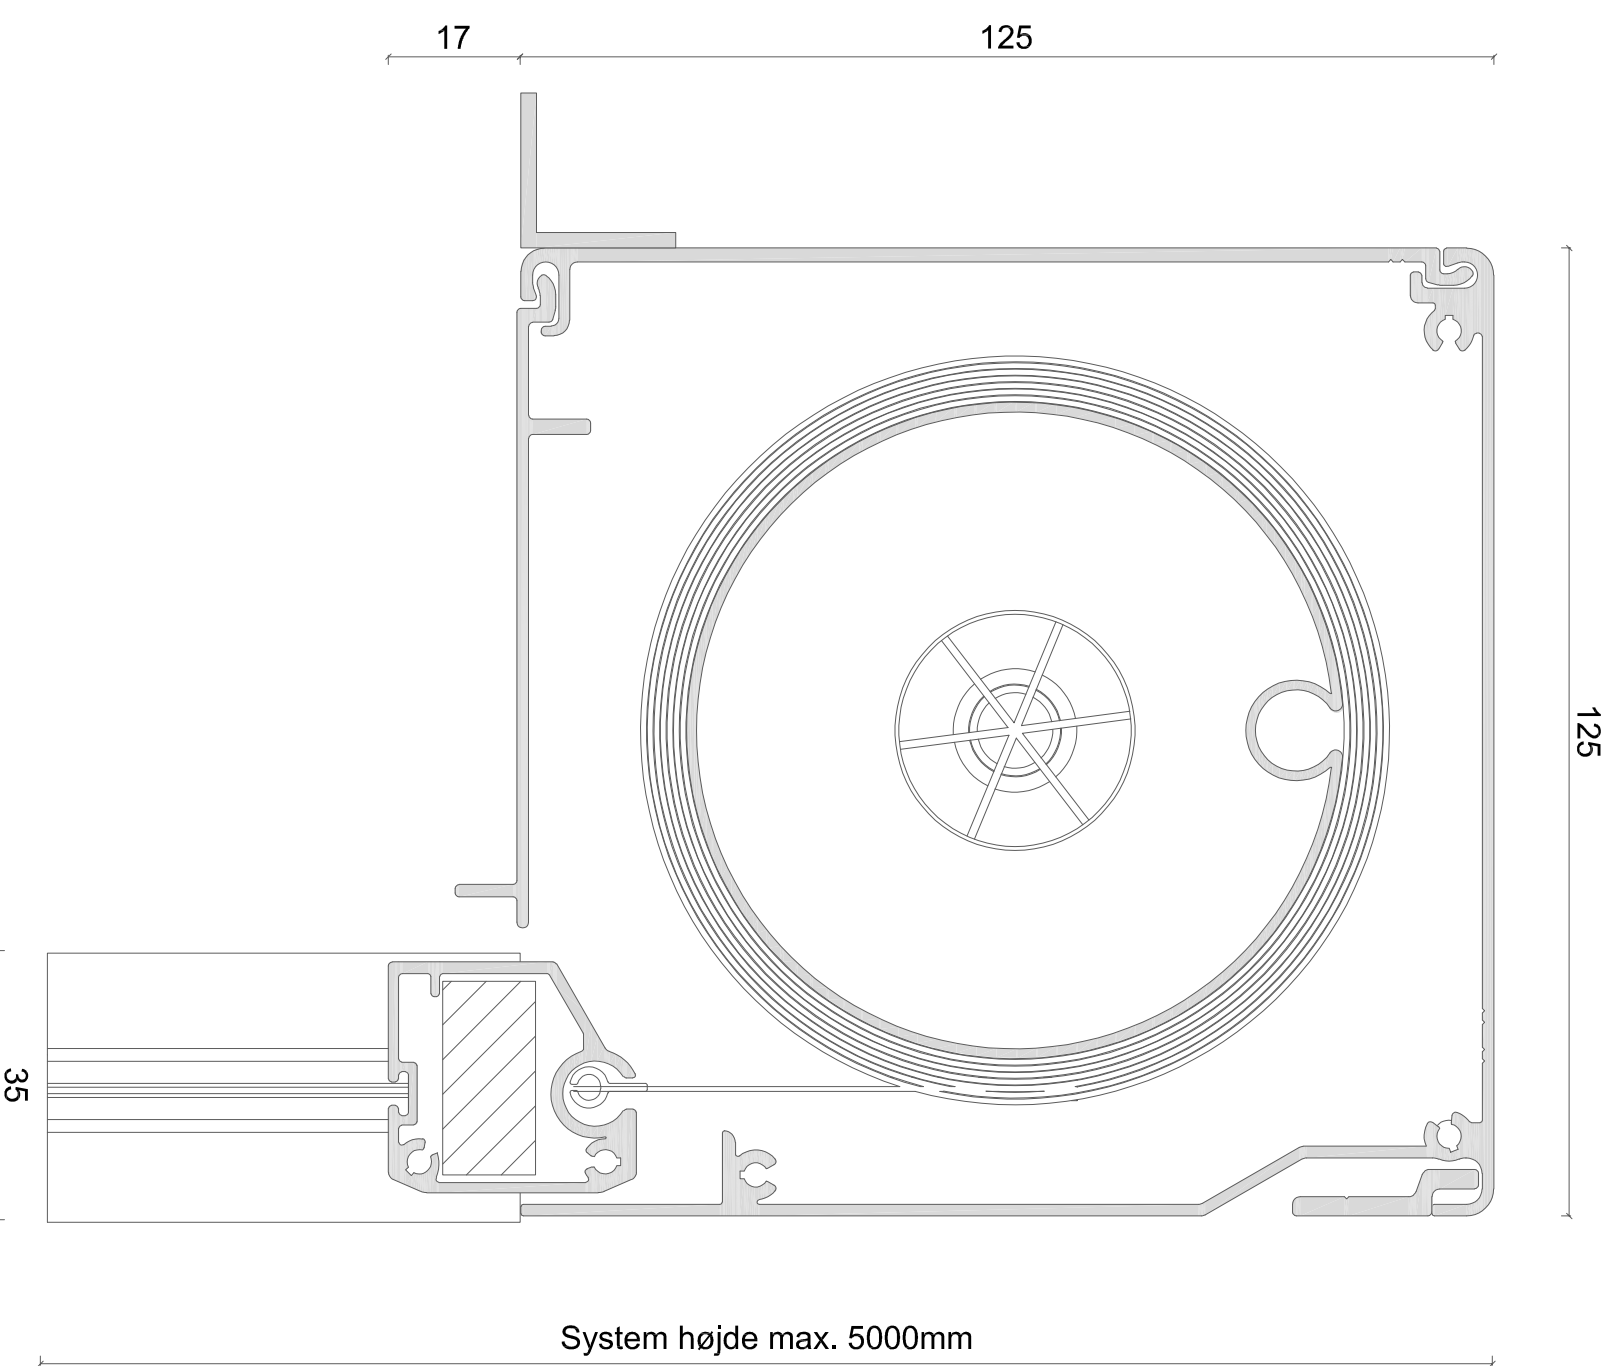

## Sidestyk

EMNE: ZIP screen 125mm firkant kassette

DATO: 16/11-2018

TEGN. NR.: 41.004

Alux A/S - Holmbladsvej 4-6 - 8600 Silkeborg  
Tlf. +45 70 26 21 40 - [www.alux.dk](http://www.alux.dk)

Denne ALUX tegning er beskyttet af Lov om ophavsret og må ikke videregives til tredjemand uden forudgående aftale.