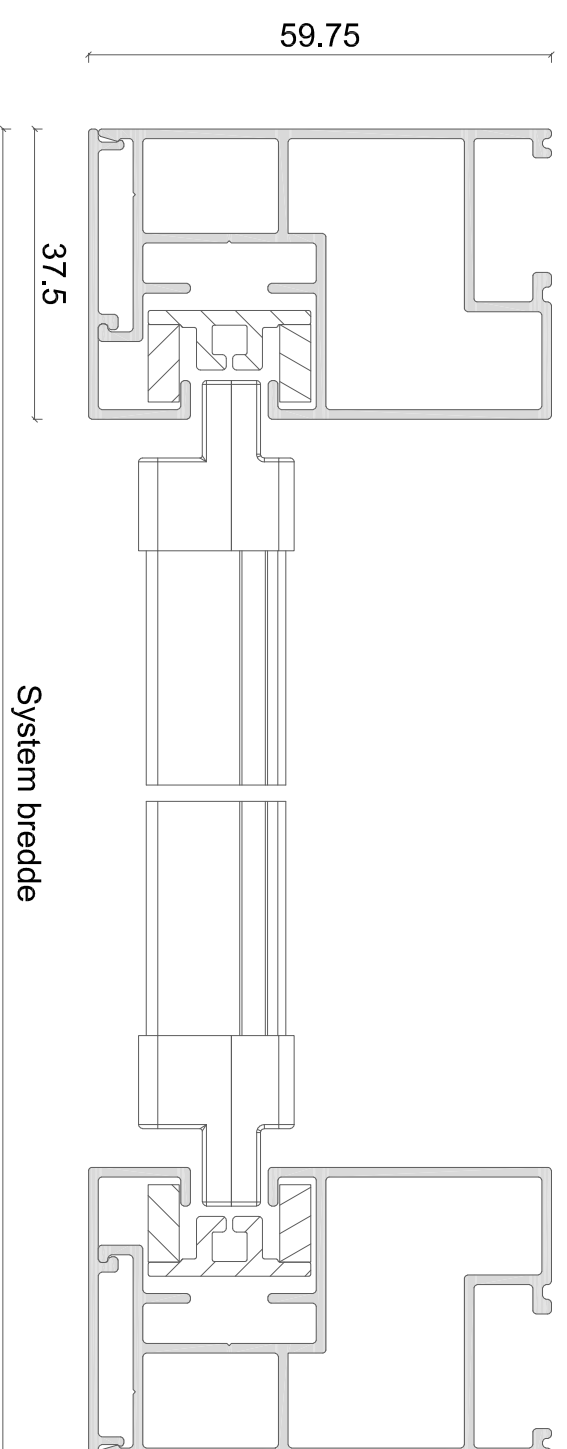

Sidestyr

EMNE: ZIP screen sidestyr 2100

DATO: 11/01-2021

TEGN. NR.: 41.305

Alux A/S - Holmbladsvej 4-6 - 8600 Silkeborg

Tlf. +45 70 26 21 40 - www.alux.dk

Denne ALUX tegning er beskyttet af Lov om ophavsret og må ikke videregives til tredjemand uden forudgående aftale.