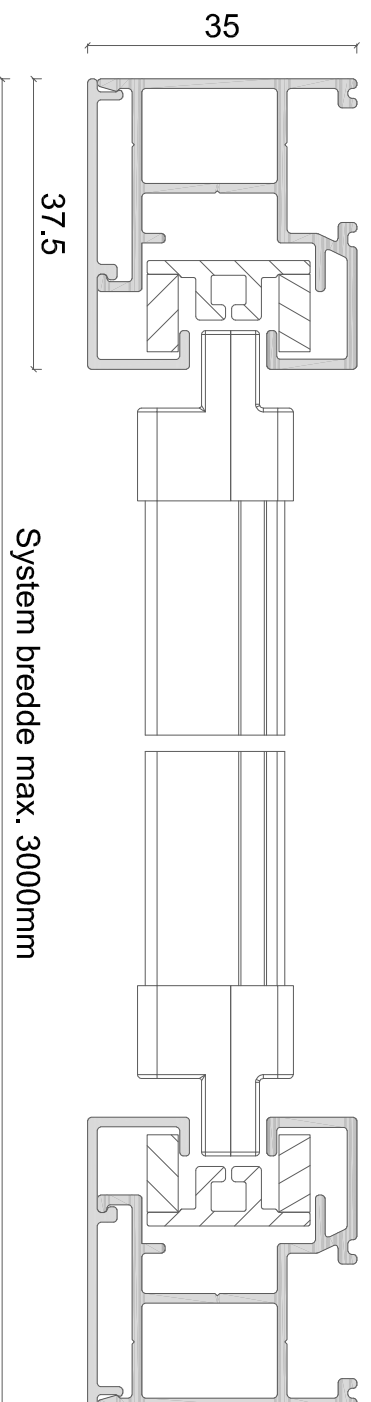

## Sidestyk

EMNE: ZIP screen 85mm firkant kassette

DATO: 16/11-2018

TEGN. NR.: 41.001

Alux A/S - Holmbladsvej 4-6 - 8600 Silkeborg  
Tlf. +45 70 26 21 40 - [www.alux.dk](http://www.alux.dk)

**ALUX**  
Sun & Safe Systems