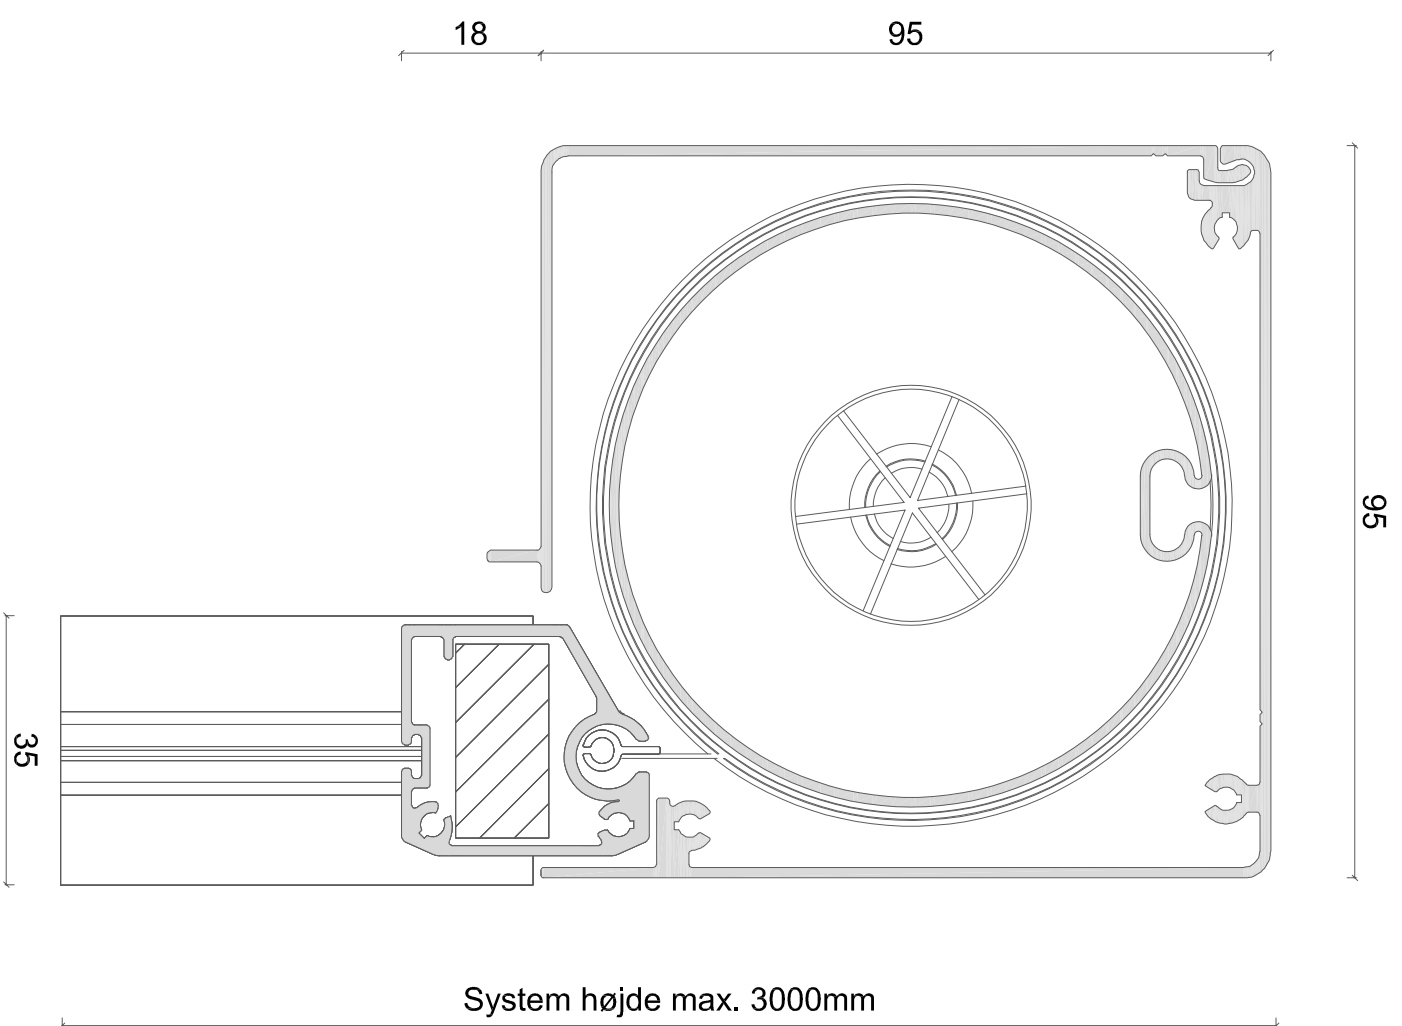

Sidestyk

EMNE: ZIP screen 95mm firkant kassette

DATO: 16/11-2018

TEGN. NR.: 41.002

Alux A/S - Holmbladsvej 4-6 - 8600 Silkeborg

Tlf. +45 70 26 21 40 - www.alux.dk