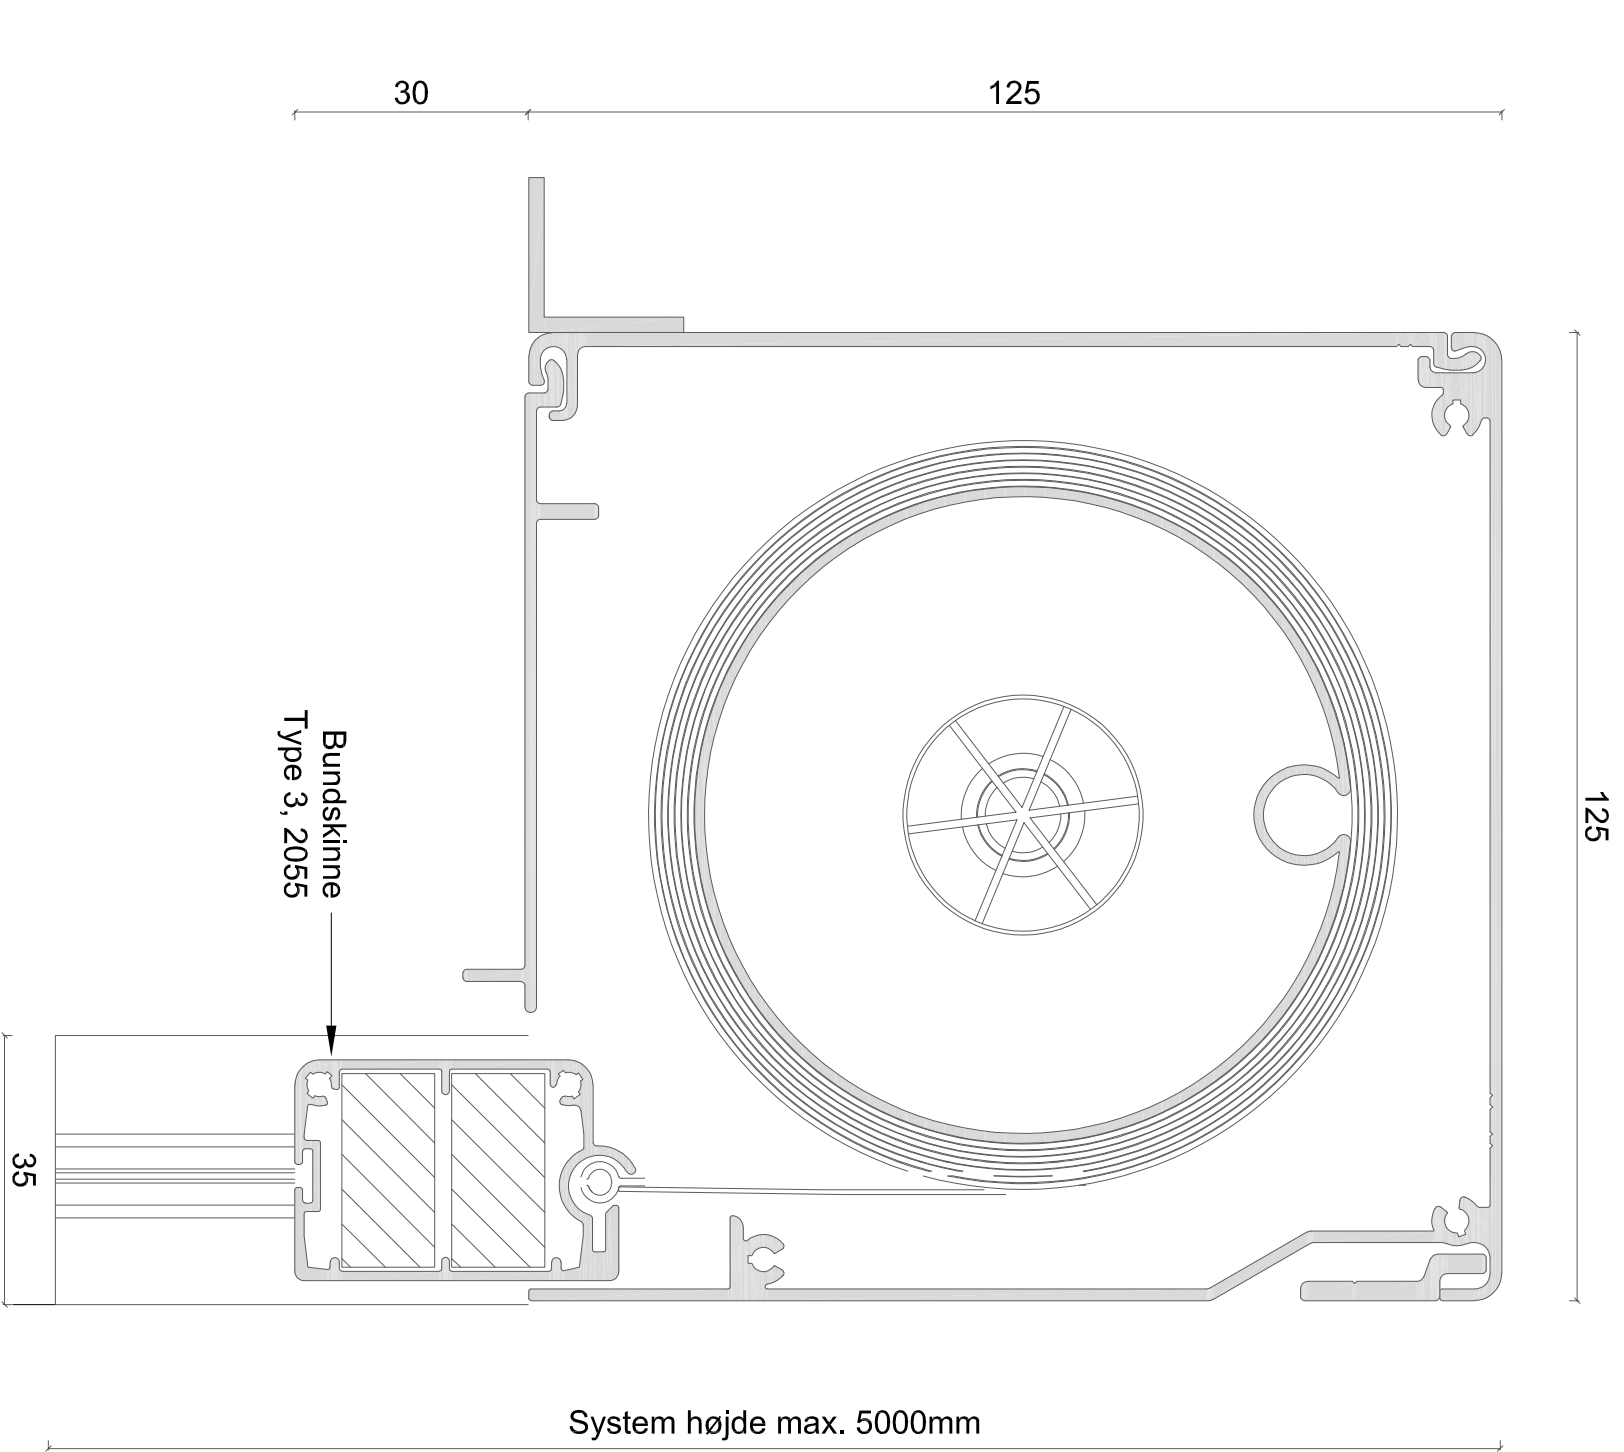

## Sidestyk

EMNE: ZIP screen 125mm firkant kassette

DATO: 16/11-2018

TEGN. NR.: 41.004

Alux A/S - Holmbladsvej 4-6 - 8600 Silkeborg  
Tlf. +45 70 26 21 40 - [www.alux.dk](http://www.alux.dk)

Denne ALUX tegning er beskyttet af Lov om ophavsret og må ikke videregives til tredjemand uden forudgående aftale.