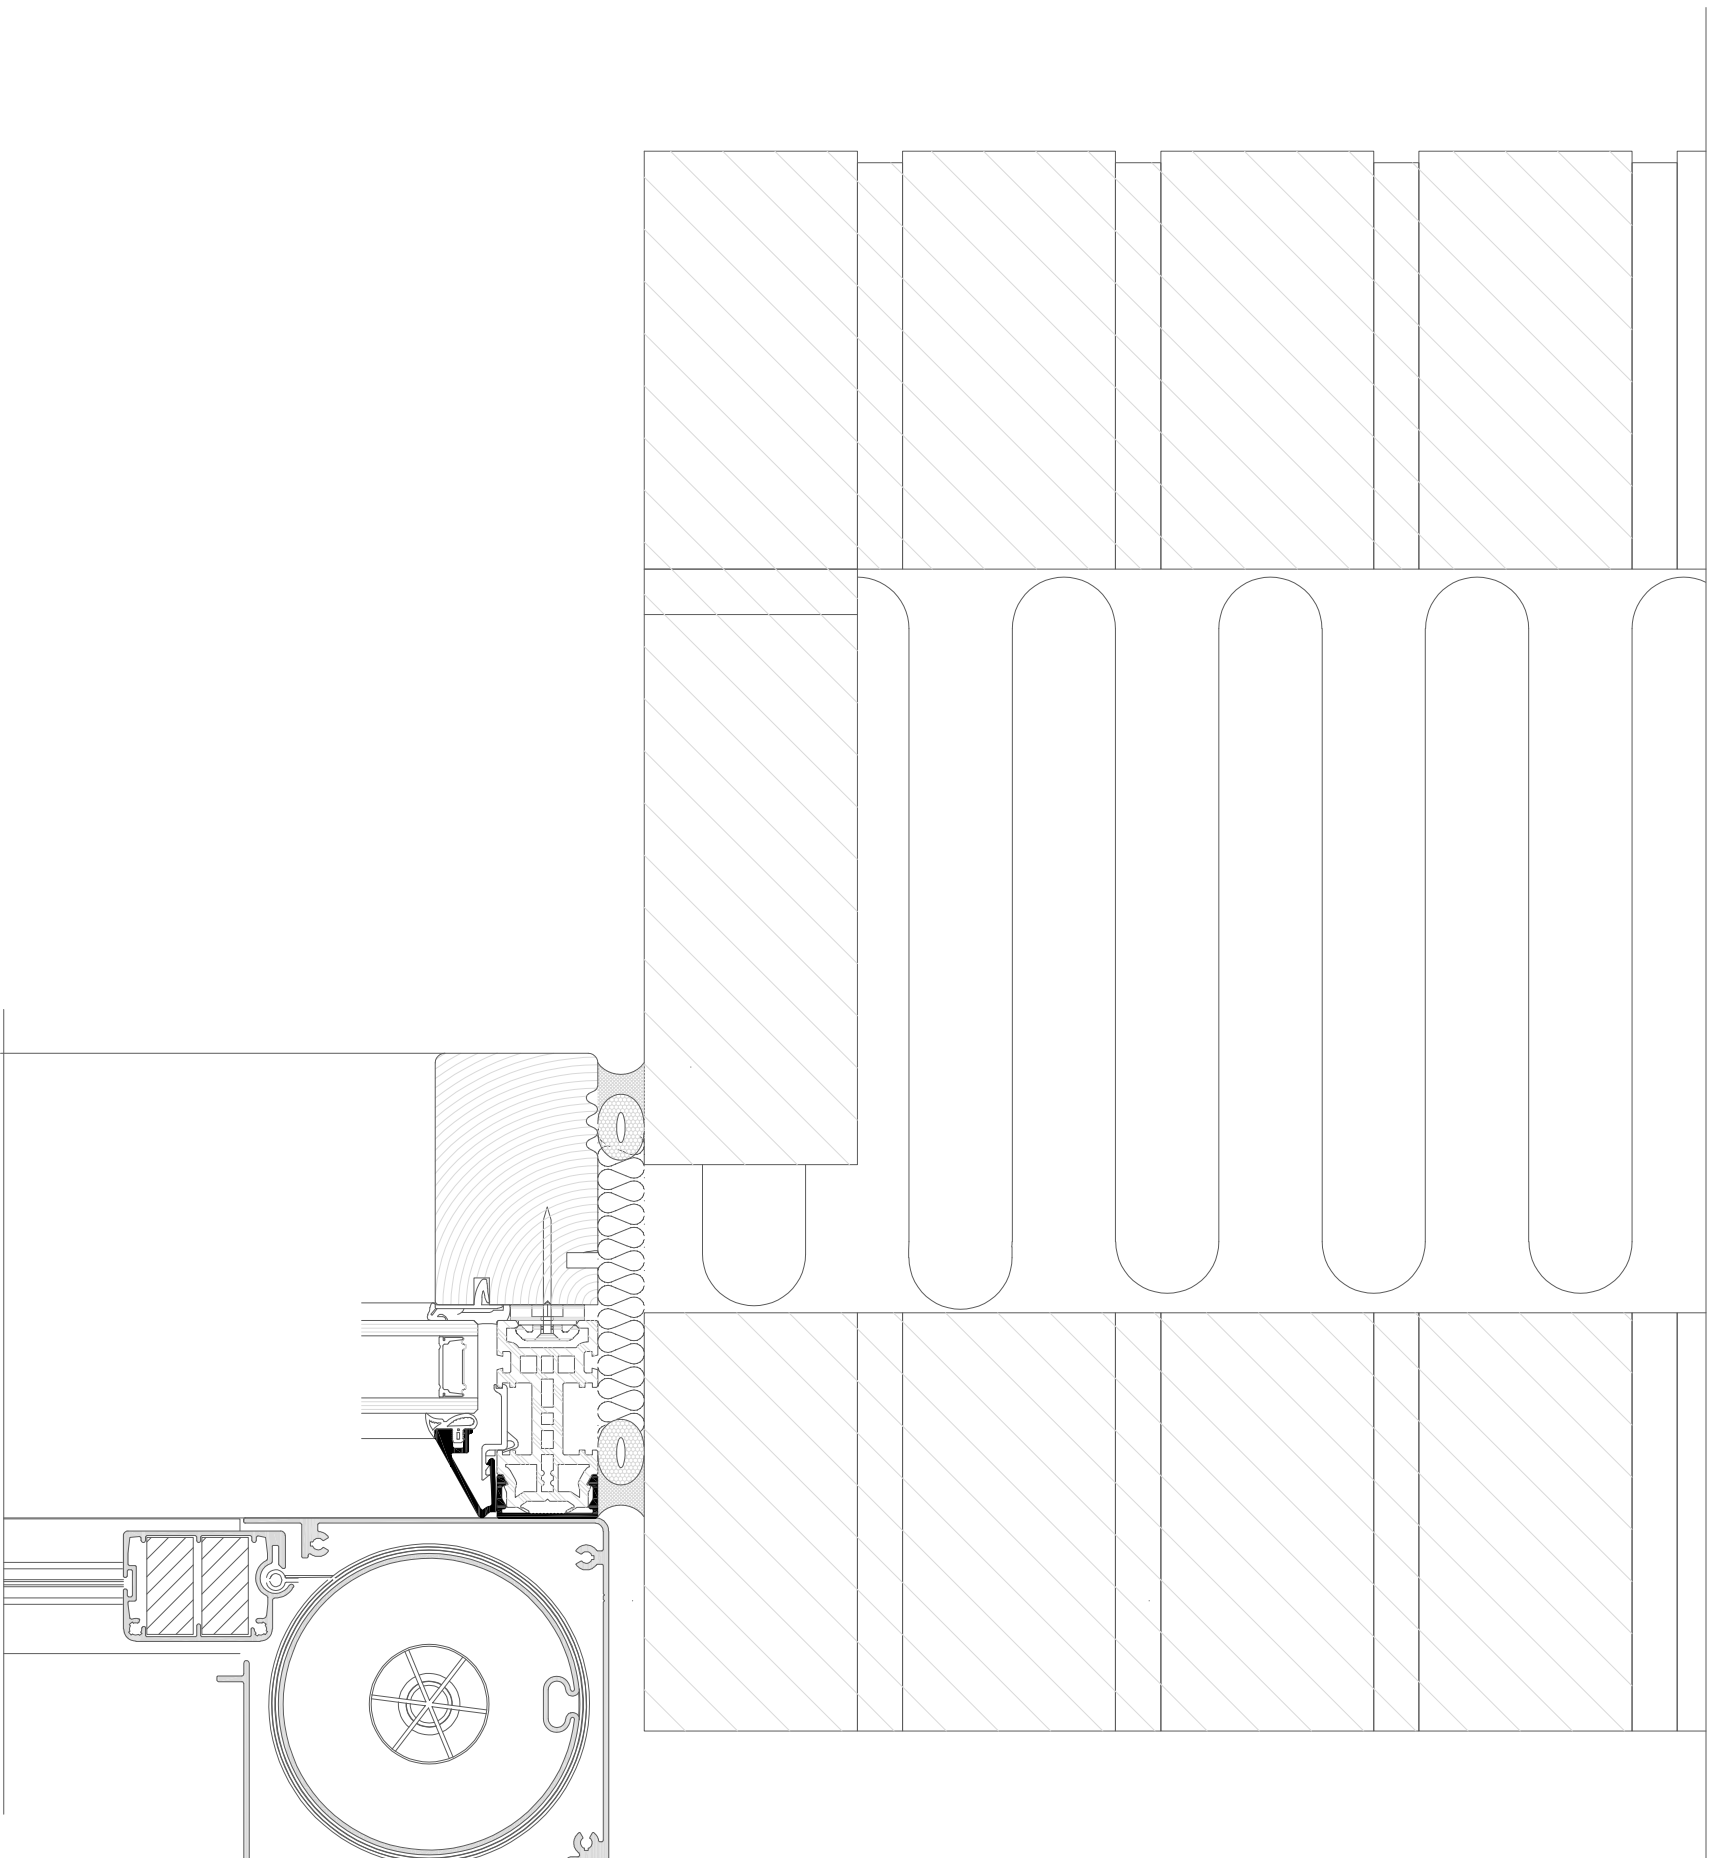

1:2

EMNE: ZIP screen 95mm kassette i gæbygget

DATO: 04/01-2019

TEGN. NR.: 41.602

Alux A/S - Holmbladsvej 4-6 - 8600 Silkeborg
Tlf. +45 70 26 21 40 - www.alux.dk

ALUX
Sun & Safe Systems

Denne ALUX tegning er beskyttet af Lov om ophavsret og må ikke videregives til tredjemand uden forudgående aftale.