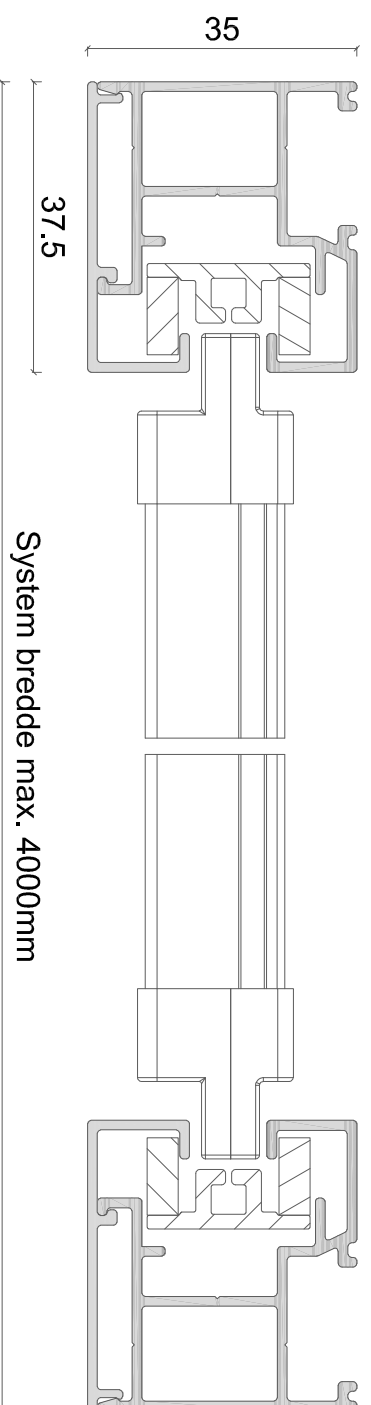

## Sidestyk

EMNE: ZIP screen 95mm firkant kassette

DATO: 16/11-2018

TEGN. NR.: 41.002

Alux A/S - Holmbladsvej 4-6 - 8600 Silkeborg

Tlf. +45 70 26 21 40 - [www.alux.dk](http://www.alux.dk)

## Sidestyrt

EMNE: ZIP screen 105mm firkant kassette

DATO: 16/11-2018

TEGN. NR.: 41.003

Alux A/S - Holmbladsvej 4-6 - 8600 Silkeborg  
Tlf. +45 70 26 21 40 - [www.alux.dk](http://www.alux.dk)

Denne ALUX tegning er beskyttet af Lov om ophavsret og må ikke videregives til tredjemand uden forudgående aftale.