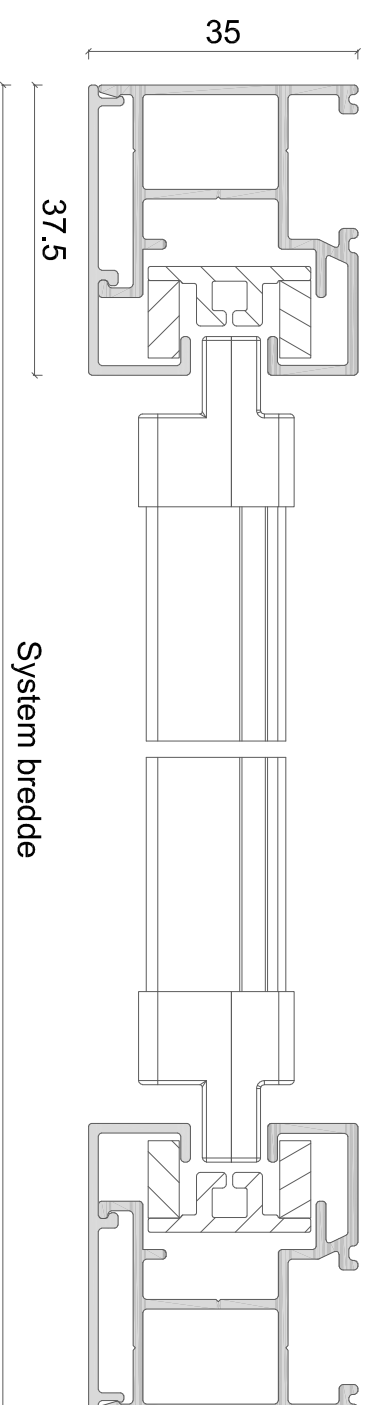

Sidestyр

EMNE: ZIP screen standard sidestyр

DATO: 16/11-2018

TEGN. NR.: 41.301

Alux A/S - Holmbladsvej 4-6 - 8600 Silkeborg

Tlf. +45 70 26 21 40 - www.alux.dk

Denne ALUX tegning er beskyttet af Lov om ophavsret og må ikke videregives til tredjemand uden forudgående aftale.