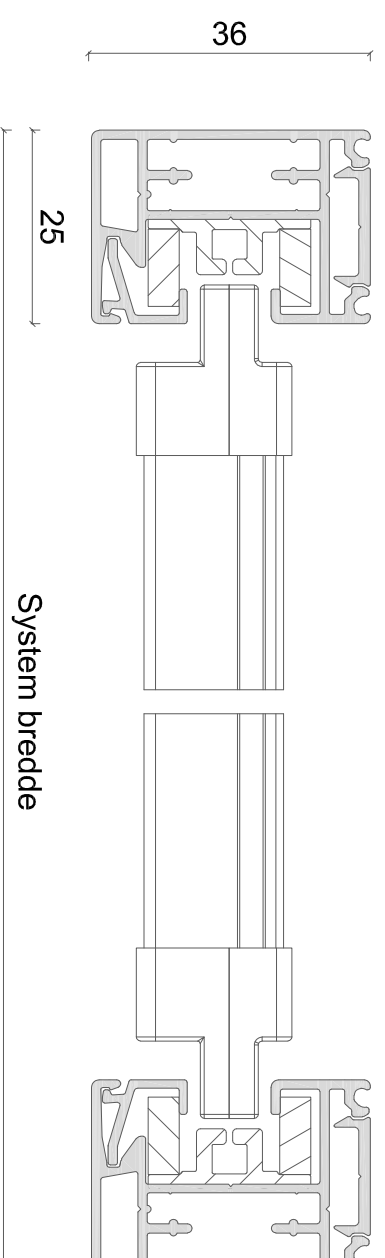

## Sidestyр

EMNE: ZIP screen standard sidestyр

DATO: 16/11-2018

TEGN. NR.: 41.301

Alux A/S - Holmbladsvej 4-6 - 8600 Silkeborg

Tlf. +45 70 26 21 40 - [www.alux.dk](http://www.alux.dk)

Denne ALUX tegning er beskyttet af Lov om ophavsret og må ikke videregives til tredjemand uden forudgående aftale.

Sidestyk 25mm  
standard

Tillægsprofil 2148

Tillægsprofil 2210

System bredde

System bredde

EMNE: ZIP screen 25mm sidestyk

DATO: 09/06-2020

TEGN. NR.: 41.302