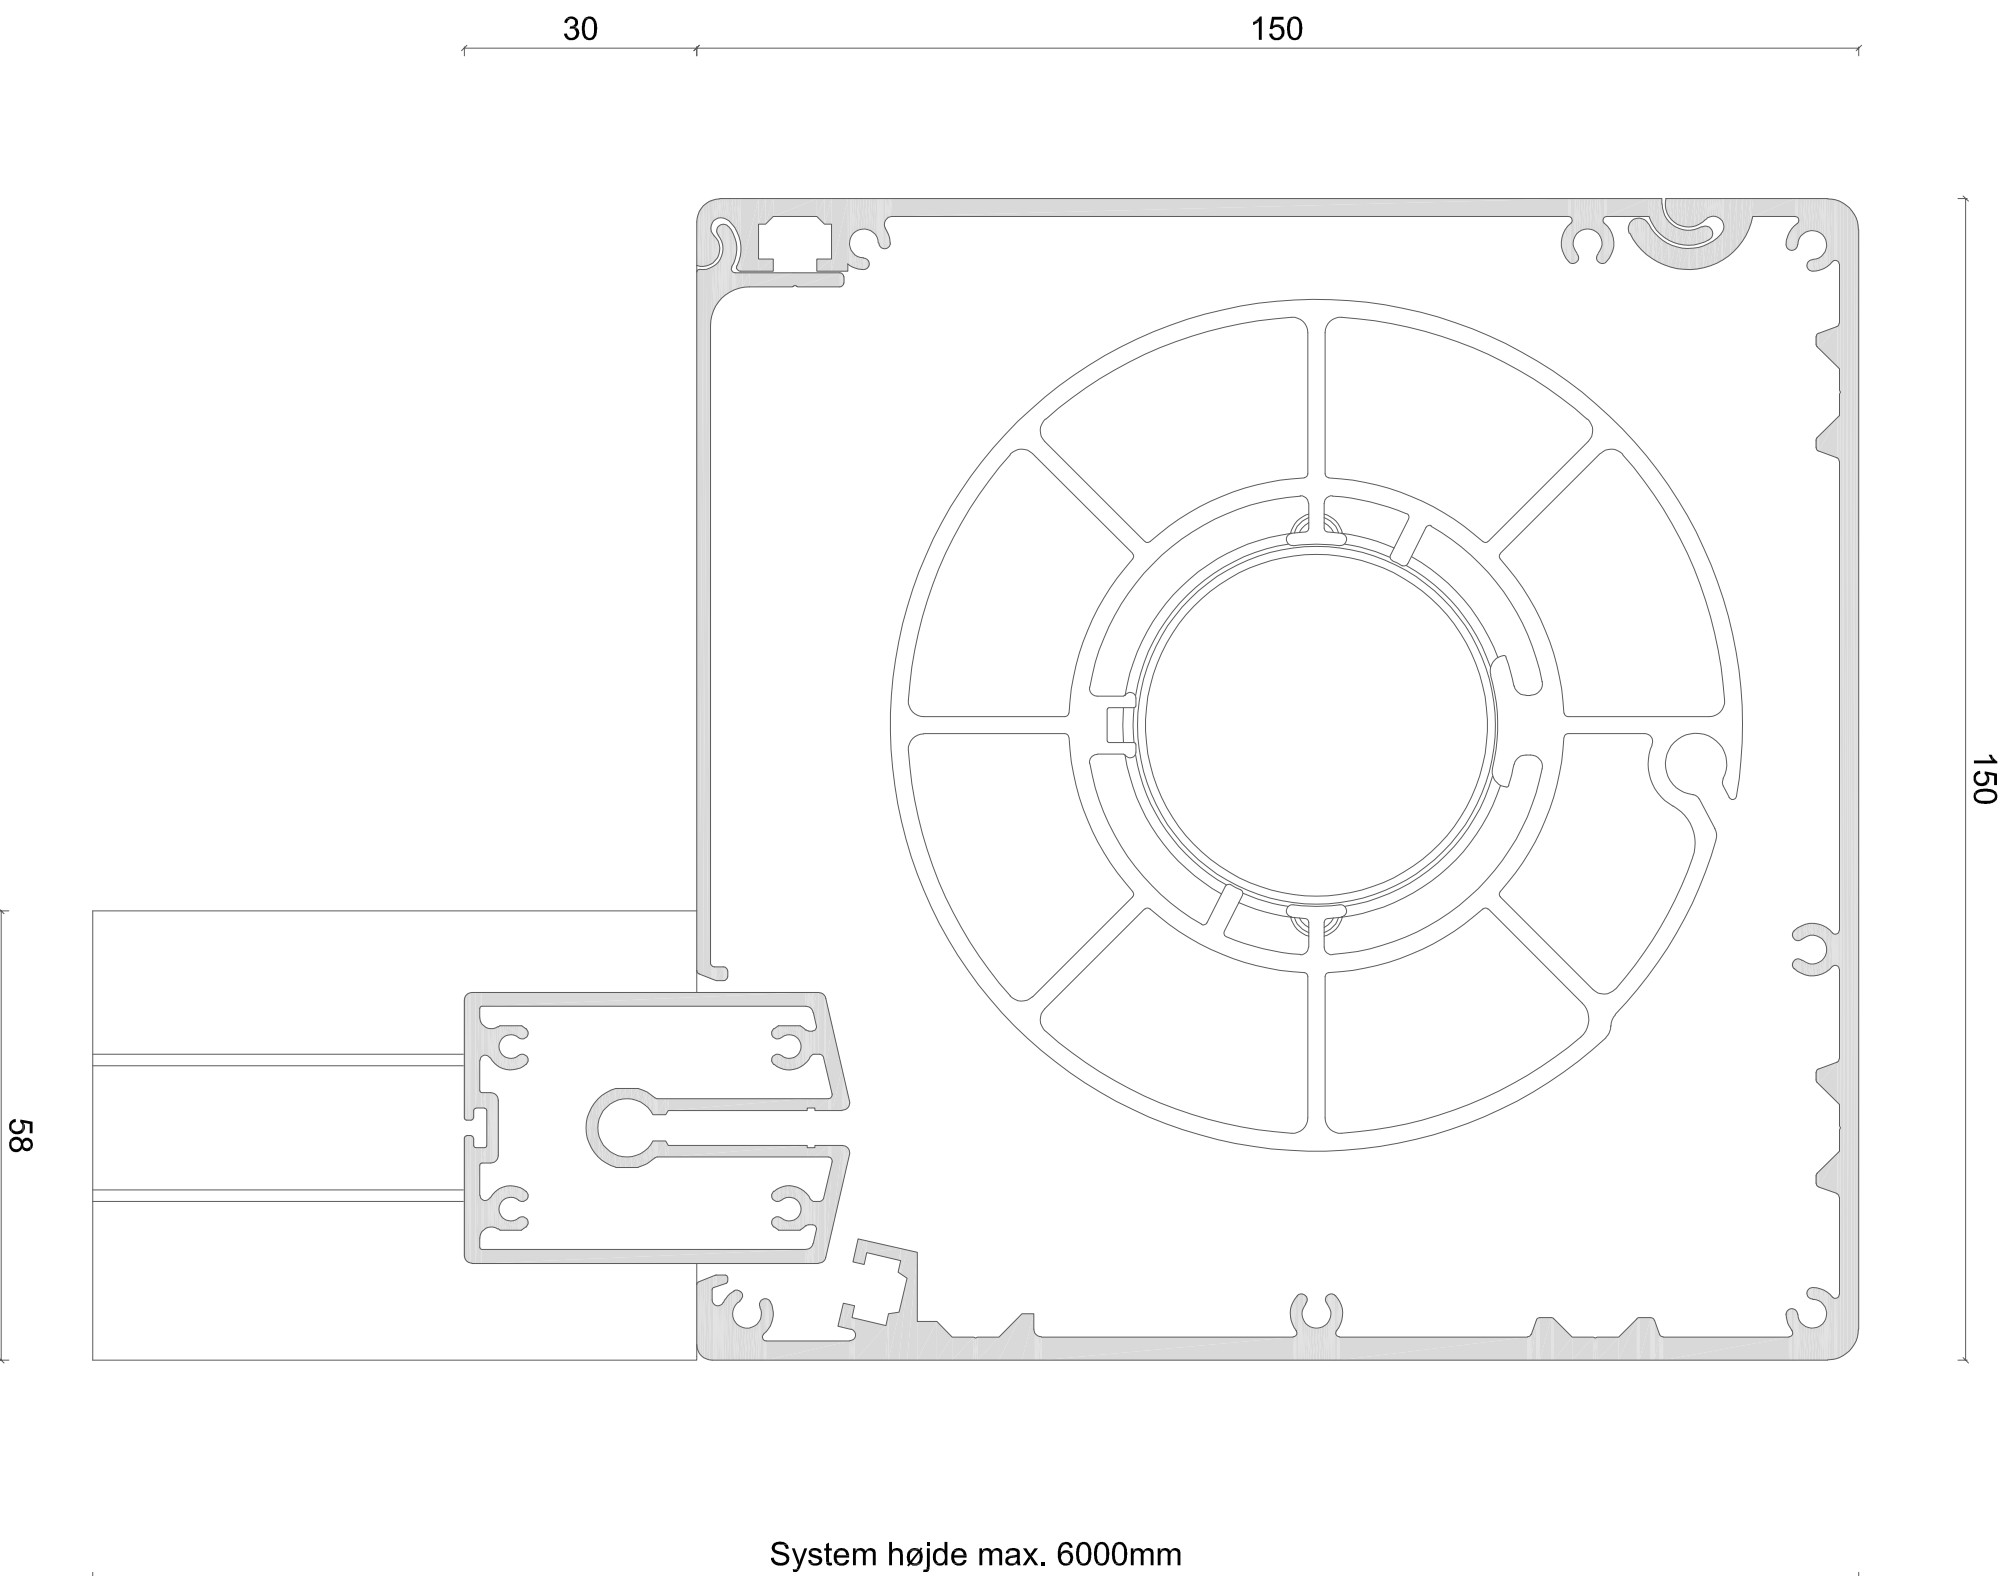

Sidestyk

SQ150 max. 18 kvm.

EMNE: ZIP screen 15mm firkant kassette

DATO: 16/11-2018

TEGN. NR.: 41.007

Alux A/S - Holmbladsvej 4-6 - 8600 Silkeborg
Tlf. +45 70 26 21 40 - www.alux.dk

ALUX
Sun & Safe Systems

Denne ALUX tegning er beskyttet af Lov om ophavsret og må ikke videregives til tredjemand uden forudgående aftale.